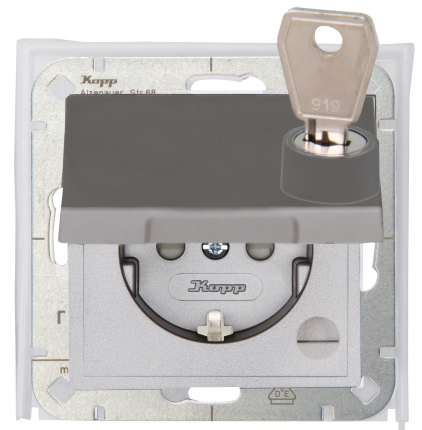

| Technische gegevens                     | 954647009                      |
|---|--------------------------------|
| Aansluitwijze                           | Schroef + Steek verbinding     |
| Met signaallamp                         | nee                            |
| Met verhoogde aanraakbeveiliging        | ja                             |
| Frequentie                              | 50 50 Hz                       |
| Tekstveld/beschrijvingsvlak             | nee                            |
| Uitwerpmechanisme                       | nee                            |
| Materiaal                               | Kunststof                      |
| Nom. foutstroom                         | 0,00 A                         |
| Bevestigingswijze                       | Klauw-/schroefbevestiging      |
| Slagvastheid                            | IK00                           |
| Transparant                             | nee                            |
| Met glaszekering                        | nee                            |
| Met doorlusvoorziening                  | ja                             |
| Met functieverlichting                  | nee                            |
| Met oriëntatieverlichting               | nee                            |
| Aantal modules (bij modulair systeem)   | 0                              |
| Aantal actieve contacten (rond)         | 0                              |
| Aantal actieve contacten (vlak)         | 2                              |
| Min. diepte van de inbouwdoos           | 32,0 mm                        |
| Compatible met Apple HomeKit            | nee                            |
| Compatible met Google Assistant         | nee                            |
| Compatible met Amazon Alexa             | nee                            |
| Metallic                                | nee                            |
| Nom. stroom                             | 16,00 A                        |
| Nom. spanning                           | 250 V                          |
| Montagewijze                            | Unterputz                      |
| Kleur                                   | Roestvrij staal                |
| Uitvoering                              | Socket outlet CEE 7/3 (type F) |
| Halogeenvrij                            | ja                             |
| Afsluitbaar                             | ja                             |
| Met klapdeksel                          | ja                             |
| Oppervlaktebescherming                  | Geen (onbehandeld)             |
| Aantal fasen                            | 1                              |
| Met aan/uitschakelaar                   | nee                            |
| Voor zware omstandigheden (conform VDE) | nee                            |