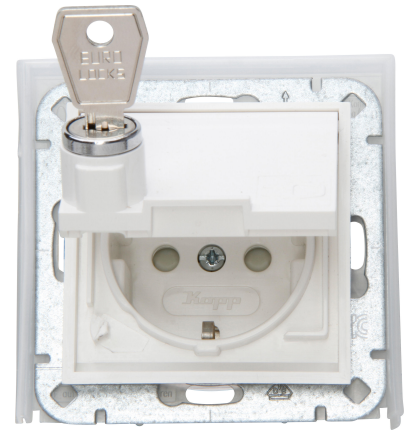

Artikel nummer	artikelnaam
954629007	HK07 - wandcontactdoos IP44 1V RA SH slot helder wit

HK07 - wandcontactdoos 1-voudig geaard met deksel met slot en shutter IP44, helder wit

Technische gegevens	954629007
Aansluitwijze	Schroef + Steek verbinding
Met signaallamp	nee
Met verhoogde aanraakbeveiliging	ja
Frequentie	50 50 Hz
Tekstveld/beschrijvingsvlak	nee
Uitwerpmechanisme	nee
Materiaal	Kunststof
Nom. foutstroom	0,00 A
Bevestigingswijze	Klauw-/schroefbevestiging
Slagvastheid	IK00
Transparant	nee
Met glaszekering	nee
Met doorlusvoorziening	ja
Met functieverlichting	nee
Met oriëntatieverlichting	nee
Aantal modules (bij modulair systeem)	0
Aantal actieve contacten (rond)	0
Aantal actieve contacten (vlak)	2
Min. diepte van de inbouwdoos	32,0 mm
Compatible met Apple HomeKit	nee
Compatible met Google Assistant	nee
Compatible met Amazon Alexa	nee
Metallic	nee
Nom. stroom	16,00 A
Nom. spanning	250 V
Montagewijze	Unterputz
Kleur	wit
Uitvoering	Socket outlet CEE 7/3 (type F)
Halogeenvrij	ja
Afsluitbaar	ja
Met klapdeksel	ja
Oppervlaktebescherming	Geen (onbehandeld)
Aantal fasen	1
Met aan/uitschakelaar	nee
Voor zware omstandigheden (conform VDE)	nee

Technische gegevens	954629007
Stekkerstand gedraaid	nee
Overspanningsbeveiliging	nee
Foutstroombeveiliging	nee
Geïsoleerde montage	nee
RAL-nummer (vergelijkbaar)	9016
Schakelmateriaalbreedte	55,0 mm
Schakelmateriaalhoogte	55,0 mm
Schakelmateriaaldiepte	42,0 mm
Aantal contactdozen schakelbaar	0
Met IFTTT ondersteuning	nee
Meeschakelende nul	nee
Speciale voeding	zonder speciale stroomvoorziening
Kwaliteitsklasse	Thermoplast
Uitvoering oppervlakte	glanzend
Opdruk/indicatie	zonder
Geschikt voor beschermingsgraad (IP)	IP44
Antibacteriële behandeling	nee
Met inbouw Bluetooth-luidspreker	nee
Aantal USB-A poorten	0
Aantal USB-C poorten	0
Maximale stroomsterkte van USB-voeding	0,00 A
Met WLAN repeater	nee
Kleur schakelement	kleurloos
Aardcontact	vlak/plat
Meeschakelende nul	0
Aantal doorlussen	1