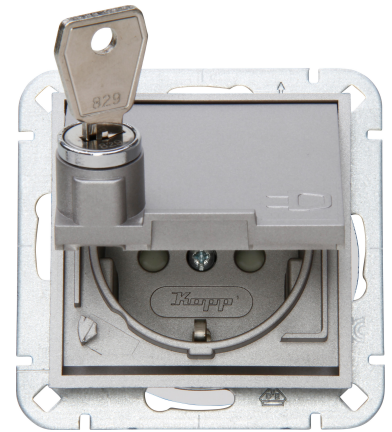

Artikel nummer	artikelnaam
951547003	HK07 - wandcontactdoos 1V RA SH klapdeksel afsluitbaar staal

HK07 - wandcontactdoos 1-voudig geaard met deksel met slot en shutter staal

Technische gegevens	951547003
Aansluitwijze	Schroef + Steek verbinding
Met signaallamp	nee
Met verhoogde aanraakbeveiliging	ja
Frequentie	50 50 Hz
Tekstveld/beschrijvingsvlak	nee
Uitwerpmechanisme	nee
Materiaal	Kunststof
Nom. foutstroom	0,00 A
Bevestigingswijze	Klauw-/schroefbevestiging
Slagvastheid	IK00
Transparant	nee
Met glaszekering	nee
Met doorlusvoorziening	ja
Met functieverlichting	nee
Met oriëntatieverlichting	nee
Aantal modules (bij modulair systeem)	1
Aantal actieve contacten (rond)	0
Aantal actieve contacten (vlak)	2
Min. diepte van de inbouwdoos	32,0 mm
Compatible met Apple HomeKit	nee
Compatible met Google Assistant	nee
Compatible met Amazon Alexa	nee
Metallic	nee
Nom. stroom	16,00 A
Nom. spanning	250 V
Montagewijze	Inbouw (stucwerk)
Kleur	staal
Uitvoering	Socket outlet CEE 7/3 (type F)
Halogeenvrij	ja
Afsluitbaar	ja
Met klapdeksel	ja
Oppervlaktebescherming	gelakt
Aantal fasen	1
Met aan/uitschakelaar	nee
Voor zware omstandigheden (conform VDE)	nee

Technische gegevens		951547003
Stekkerstand gedraaid	nee	
Overspanningsbeveiliging	nee	
Foutstroombeveiliging	nee	
Geïsoleerde montage	nee	
RAL-nummer (vergelijkbaar)	9022	
Schakelmateriaalbreedte	55,0 mm	
Schakelmateriaalhoogte	55,0 mm	
Schakelmateriaaldiepte	41,1 mm	
Aantal contactdozen schakelbaar	0	
Met IFTTT ondersteuning	nee	
Meeschakelende nul	nee	
Speciale voeding	zonder speciale stroomvoorziening	
Kwaliteitsklasse	Thermoplast	
Uitvoering oppervlakte	mat	
Opdruk/indicatie	zonder	
Geschikt voor beschermingsgraad (IP)	IP20	
Antibacteriële behandeling	nee	
Met inbouw Bluetooth-luidspreker	nee	
Aantal USB-A poorten	0	
Aantal USB-C poorten	0	
Met WLAN repeater	nee	
Aardcontact	vlak/plat	
Meeschakelende nul	0	
Aantal doorlussen	1	