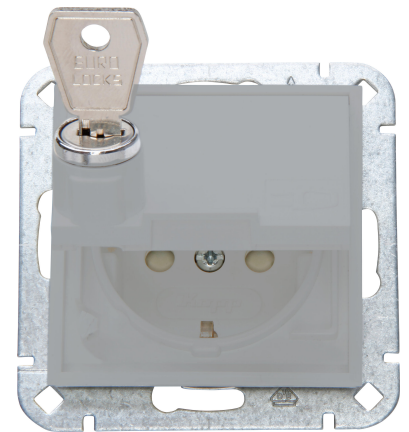

Artikel nummer	artikelnaam
951534003	HK07 - wandcontactdoos 1V RA SH klapdeksel afsluitbaar mat-grijs

HK07 - wandcontactdoos 1-voudig geaard met deksel met slot en shutter mat-grijs

Technische gegevens	951534003
Aansluitwijze	Schroef + Steek verbinding
Met signaallamp	nee
Met verhoogde aanraakbeveiliging	ja
Frequentie	50 - 50
Tekstveld/beschrijvingsvlak	nee
Uitwerpmechanisme	nee
Materiaal	Kunststof
Nom. foutstroom	0,00 A
Bevestigingswijze	Klauw-/schroefbevestiging
Slagvastheid	IK00
Transparant	nee
Met glaszekering	nee
Met doorlusvoorziening	ja
Met functieverlichting	nee
Met oriëntatieverlichting	nee
Aantal modules (bij modulair systeem)	1
Aantal actieve contacten (rond)	0
Aantal actieve contacten (vlak)	2
Min. diepte van de inbouwdoos	32,0 mm
Compatible met Apple HomeKit	nee
Compatible met Google Assistant	nee
Compatible met Amazon Alexa	nee
Metallic	nee
Nom. stroom	16,00 A
Nom. spanning	250 V
Montagewijze	Inbouw (stucwerk)
Kleur	grijs
Uitvoering	Socket outlet CEE 7/3 (type F)
Halogeenvrij	ja
Afsluitbaar	ja
Met klapdeksel	ja
Oppervlaktebescherming	gelakt
Aantal fasen	1
Met aan/uitschakelaar	nee
Voor zware omstandigheden (conform VDE)	nee

Technische gegevens	951534003
Stekkerstand gedraaid	nee
Overspanningsbeveiliging	nee
Foutstroombeveiliging	nee
Geïsoleerde montage	nee
RAL-nummer (vergelijkbaar)	7047
Schakelmateriaalbreedte	55,0 mm
Schakelmateriaalhoogte	55,0 mm
Schakelmateriaaldiepte	41,1 mm
Aantal contactdozen schakelbaar	0
Met IFTTT ondersteuning	nee
Meeschakelende nul	nee
Speciale voeding	zonder speciale stroomvoorziening
Kwaliteitsklasse	Thermoplast
Uitvoering oppervlakte	mat
Opdruk/indicatie	zonder
Geschikt voor beschermingsgraad	IP20
Antibacteriële behandeling	nee
Met inbouw Bluetooth-luidspreker	nee
Aantal USB-A poorten	0
Aantal USB-C poorten	0
Met WLAN repeater	nee
Aardcontact	vlak/plat
Meeschakelende nul	0
Aantal doorlussen	1