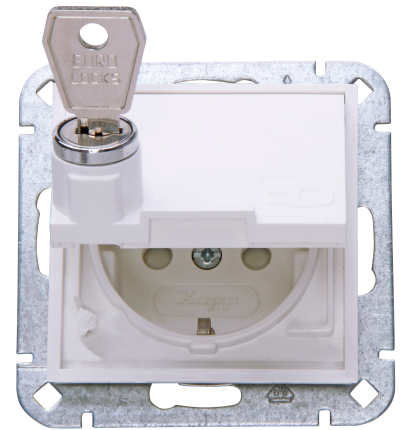

Artikel nummer	artikelnaam
951532001	HK07 - wandcontactdoos 1V RA SH klapdeksel afsluitbaar mat-wit

HK07 - wandcontactdoos 1-voudig geaard met deksel met slot en shutter mat-wit

Technische gegevens	951532001
Aansluitwijze	Schroef + Steek verbinding
Met signaallamp	nee
Met verhoogde aanraakbeveiliging	ja
Frequentie	50 50 Hz
Tekstveld/beschrijvingsvlak	nee
Uitwerpmechanisme	nee
Materiaal	Kunststof
Nom. foutstroom	0,00 A
Bevestigingswijze	Klauw-/schroefbevestiging
Slagvastheid	IK00
Transparant	nee
Met glaszekering	nee
Met doorlusvoorziening	ja
Met functieverlichting	nee
Met oriëntatieverlichting	nee
Aantal modules (bij modulair systeem)	1
Aantal actieve contacten (rond)	0
Aantal actieve contacten (vlak)	2
Min. diepte van de inbouwdoos	32,0 mm
Compatible met Apple HomeKit	nee
Compatible met Google Assistant	nee
Compatible met Amazon Alexa	nee
Metallic	nee
Nom. stroom	16,00 A
Nom. spanning	250 V
Montagewijze	Inbouw (stucwerk)
Kleur	wit
Uitvoering	Socket outlet CEE 7/3 (type F)
Halogeenvrij	ja
Afsluitbaar	ja
Met klapdeksel	ja
Oppervlaktebescherming	gelakt
Aantal fasen	1
Met aan/uitschakelaar	nee
Voor zware omstandigheden (conform VDE)	nee

Technische gegevens	951532001
Stekkerstand gedraaid	nee
Overspanningsbeveiliging	nee
Foutstroombeveiliging	nee
Geïsoleerde montage	nee
RAL-nummer (vergelijkbaar)	9016
Schakelmateriaalbreedte	55,0 mm
Schakelmateriaalhoogte	55,0 mm
Schakelmateriaaldiepte	41,1 mm
Aantal contactdozen schakelbaar	0
Met IFTTT ondersteuning	nee
Meeschakelende nul	nee
Speciale voeding	zonder speciale stroomvoorziening
Kwaliteitsklasse	Thermoplast
Uitvoering oppervlakte	mat
Opdruk/indicatie	zonder
Geschikt voor beschermingsgraad (IP)	IP20
Antibacteriële behandeling	nee
Met inbouw Bluetooth-luidspreker	nee
Aantal USB-A poorten	0
Aantal USB-C poorten	0
Met WLAN repeater	nee
Aardcontact	vlak/plat
Meeschakelende nul	0
Aantal doorlussen	1
Farbe_Kopp	arctic wit