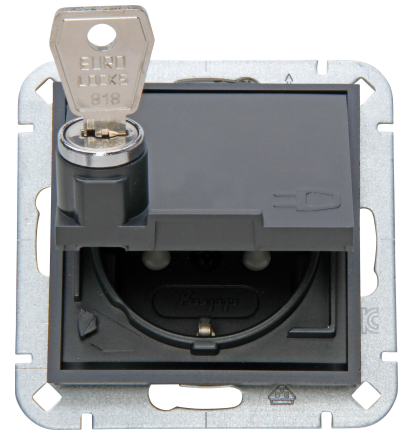

Artikel nummer	artikelnaam
951515000	HK07 - wandcontactdoos 1V RA SH klapdeksel afsluitbaar antraciet

HK07 - wandcontactdoos 1-voudig geaard met deksel met slot en shutter antraciet

Technische gegevens	951515000
Aansluitwijze	Schroef + Steek verbinding
Met signaallamp	nee
Met verhoogde aanraakbeveiliging	ja
Frequentie	50 50 Hz
Tekstveld/beschrijvingsvlak	nee
Uitwerpmechanisme	nee
Materiaal	Kunststof
Nom. foutstroom	0,00 A
Bevestigingswijze	Klauw-/schroefbevestiging
Slagvastheid	IK00
Transparant	nee
Met glaszekering	nee
Met doorlusvoorziening	ja
Met functieverlichting	nee
Met oriëntatieverlichting	nee
Aantal modules (bij modulair systeem)	1
Aantal actieve contacten (rond)	0
Aantal actieve contacten (vlak)	2
Min. diepte van de inbouwdoos	32,0 mm
Compatible met Apple HomeKit	nee
Compatible met Google Assistant	nee
Compatible met Amazon Alexa	nee
Metallic	nee
Nom. stroom	16,00 A
Nom. spanning	250 V
Montagewijze	Inbouw (stucwerk)
Kleur	antraciet
Uitvoering	Socket outlet CEE 7/3 (type F)
Halogeenvrij	ja
Afsluitbaar	ja
Met klapdeksel	ja
Oppervlaktebescherming	gelakt
Aantal fasen	1
Met aan/uitschakelaar	nee
Voor zware omstandigheden (conform VDE)	nee

Technische gegevens	951515000
Stekkerstand gedraaid	nee
Overspanningsbeveiliging	nee
Foutstroombeveiliging	nee
Geïsoleerde montage	nee
RAL-nummer (vergelijkbaar)	7024
Schakelmateriaalbreedte	55,0 mm
Schakelmateriaalhoogte	55,0 mm
Schakelmateriaaldiepte	41,1 mm
Aantal contactdozen schakelbaar	0
Met IFTTT ondersteuning	nee
Meeschakelende nul	nee
Speciale voeding	zonder speciale stroomvoorziening
Kwaliteitsklasse	Thermoplast
Uitvoering oppervlakte	mat
Opdruk/indicatie	zonder
Geschikt voor beschermingsgraad (IP)	IP20
Antibacteriële behandeling	nee
Met inbouw Bluetooth-luidspreker	nee
Aantal USB-A poorten	0
Aantal USB-C poorten	0
Met WLAN repeater	nee
Aardcontact	vlak/plat
Meeschakelende nul	0
Aantal doorlussen	1