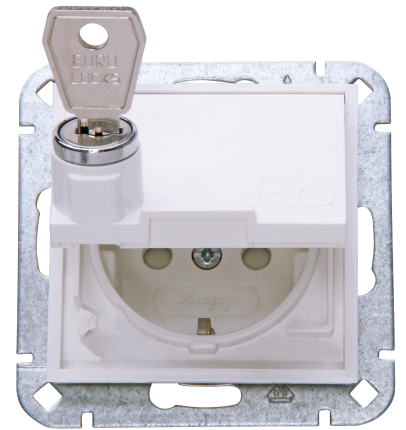

Artikel nummer	artikelnaam
951513008	HK07 - wandcontactdoos 1V RA SH klapdeksel afsluitbaar, kleur: arctic wit

HK07 - wandcontactdoos 1-voudig geaard met deksel met slot en shutter, kleur: arctic wit

Technische gegevens	951513008
Aansluitwijze	Schroef + Steek verbinding
Met signaallamp	nee
Met verhoogde aanraakbeveiliging	ja
Frequentie	50 50 Hz
Tekstveld/beschrijvingsvlak	nee
Uitwerpmechanisme	nee
Materiaal	Kunststof
Nom. foutstroom	0,00 A
Bevestigingswijze	Klauw-/schroefbevestiging
Slagvastheid	IK00
Transparant	nee
Met glaszekering	nee
Met doorlusvoorziening	ja
Met functieverlichting	nee
Met oriëntatieverlichting	nee
Aantal actieve contacten (rond)	0
Aantal actieve contacten (vlak)	2
Min. diepte van de inbouwdoos	32,0 mm
Compatible met Apple HomeKit	nee
Compatible met Google Assistant	nee
Compatible met Amazon Alexa	nee
Metallic	nee
Nom. stroom	16,00 A
Nom. spanning	250 V
Montagewijze	Inbouw (stucwerk)
Kleur	wit
Uitvoering	Socket outlet CEE 7/3 (type F)
Halogeenvrij	ja
Afsluitbaar	ja
Met klapdeksel	ja
Oppervlaktebescherming	Geen (onbehandeld)
Aantal fasen	1
Met aan/uitschakelaar	nee
Voor zware omstandigheden (conform VDE)	nee
Stekkerstand gedraaid	nee

Technische gegevens		951513008
Overspanningsbeveiliging	nee	
Foutstroombeveiliging	nee	
Geïsoleerde montage	nee	
RAL-nummer (vergelijkbaar)	9016	
Schakelmateriaalbreedte	55,0 mm	
Schakelmateriaalhoogte	55,0 mm	
Schakelmateriaaldiepte	41,1 mm	
Aantal contactdozen schakelbaar	0	
Met IFTTT ondersteuning	nee	
Meeschakelende nul	nee	
Speciale voeding	zonder speciale stroomvoorziening	
Kwaliteitsklasse	Thermoplast	
Uitvoering oppervlakte	glanzend	
Opdruk/indicatie	zonder	
Geschikt voor beschermingsgraad (IP)	IP20	
Antibacteriële behandeling	nee	
Met inbouw Bluetooth-luidspreker	nee	
Aantal USB-A poorten	0	
Aantal USB-C poorten	0	
Met WLAN repeater	nee	
Kleur schakelement	kleurloos	
Aardcontact	vlak/plat	
Meeschakelende nul	0	
Aantal doorlussen	1	
Farbe_Kopp	arctic wit	