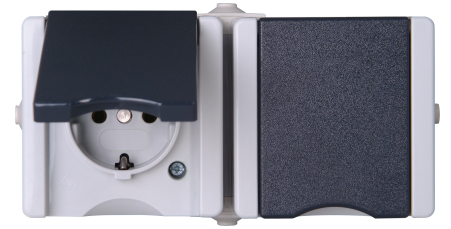

Artikel nummer	artikelnaam
950656001	ProAQA - wandcontactdoos 2V RA deksel IP44 horz. grijs

ProAQA - wandcontactdoos 2-voudig geaard, met klapdeksel IP44 horizontaal grijs

Technische gegevens	950656001
Aansluitwijze	Schroef + Steek verbinding
Met signaallamp	nee
Met verhoogde aanraakbeveiliging	nee
Frequentie	50 50 Hz
Tekstveld/beschrijvingsvlak	nee
Uitwerpmechanisme	nee
Materiaal	Kunststof
Nom. foutstroom	0,00 A
Bevestigingswijze	Bevestiging met schroef
Slagvastheid	IK00
Transparant	nee
Met glaszekering	nee
Met doorlusvoorziening	ja
Met functieverlichting	nee
Met oriëntatieverlichting	nee
Aantal modules (bij modulair systeem)	2
Aantal actieve contacten (rond)	0
Aantal actieve contacten (vlak)	2
Min. diepte van de inbouwdoos	0,0 mm
Compatible met Apple HomeKit	nee
Compatible met Google Assistant	nee
Compatible met Amazon Alexa	nee
Metallic	nee
Nom. stroom	16,00 A
Nom. spanning	250 V
Montagewijze	Aufputz
Kleur	grijs
Uitvoering	Socket outlet CEE 7/3 (type F)
Halogeenvrij	ja
Afsluitbaar	nee
Met klapdeksel	ja
Oppervlaktebescherming	Geen (onbehandeld)
Aantal fasen	1
Met aan/uitschakelaar	nee
Voor zware omstandigheden (conform VDE)	nee

Technische gegevens		950656001
Stekkerstand gedraaid	nee	
Overspanningsbeveiliging	nee	
Foutstroombeveiliging	nee	
Geïsoleerde montage	nee	
RAL-nummer (vergelijkbaar)	7035	
Schakelmateriaalbreedte	75,0 mm	
Schakelmateriaalhoogte	134,0 mm	
Schakelmateriaaldiepte	58,0 mm	
Aantal contactdozen schakelbaar	0	
Met IFTTT ondersteuning	nee	
Meeschakelende nul	nee	
Speciale voeding	zonder speciale stroomvoorziening	
Kwaliteitsklasse	Thermoplast	
Uitvoering oppervlakte	glanzend	
Opdruk/indicatie	overig	
Geschikt voor beschermingsgraad (IP)	IP44	
Antibacteriële behandeling	nee	
Met inbouw Bluetooth-luidspreker	nee	
Aantal USB-A poorten	0	
Aantal USB-C poorten	0	
Met WLAN repeater	nee	
Kleur schakelement	overig	
Aardcontact	vlak/plat	
Meeschakelende nul	0	
Aantal doorlussen	1	