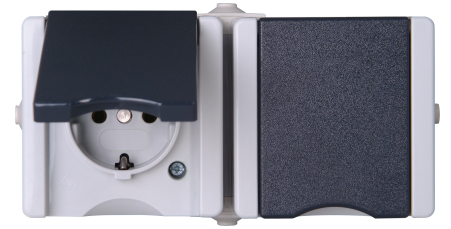

Artikel nummer	artikelnaam
950655000	ProAQA - wandcontactdoos 2V RA deksel IP44 horz. grijs bedraad

ProAQA - wandcontactdoos 2-voudig geaard, voorbedraad, met klapdeksel IP44 horizontaal grijs

Technische gegevens	950655000
Aansluitwijze	Steekklem
Met signaallamp	nee
Met verhoogde aanraakbeveiliging	nee
Frequentie	50 50 Hz
Tekstveld/beschrijvingsvlak	nee
Uitwerpmechanisme	nee
Materiaal	Kunststof
Nom. foutstroom	250,00 A
Bevestigingswijze	Bevestiging met schroef
Slagvastheid	IK00
Transparant	nee
Met glaszekering	nee
Met doorlusvoorziening	ja
Met functieverlichting	nee
Met oriëntatieverlichting	nee
Aantal modules (bij modulair systeem)	2
Aantal actieve contacten (rond)	0
Aantal actieve contacten (vlak)	2
Min. diepte van de inbouwdoos	0,0 mm
Compatible met Apple HomeKit	nee
Compatible met Google Assistant	nee
Compatible met Amazon Alexa	nee
Metallic	nee
Nom. stroom	16,00 A
Nom. spanning	250
Kleur	grijs
Uitvoering	Socket outlet CEE 7/3 (type F)
Halogeenvrij	ja
Afsluitbaar	nee
Met klapdeksel	ja
Oppervlaktebescherming	Geen (onbehandeld)
Aantal fasen	1
Met aan/uitschakelaar	nee
Voor zware omstandigheden (conform VDE)	nee
Stekkerstand gedraaid	nee

Technische gegevens		950655000
Overspanningsbeveiliging	nee	
Foutstroombeveiliging	nee	
Geïsoleerde montage	nee	
RAL-nummer (vergelijkbaar)	7035	
Schakelmateriaalbreedte	75,0 mm	
Schakelmateriaalhoogte	134,0 mm	
Schakelmateriaaldiepte	58,0 mm	
Aantal contactdozen schakelbaar	0	
Met IFTTT ondersteuning	nee	
Speciale voeding	zonder speciale stroomvoorziening	
Kwaliteitsklasse	Thermoplast	
Uitvoering oppervlakte	glanzend	
Opdruk/indicatie	overig	
Geschikt voor beschermingsgraad (IP)	IP44	
Antibacteriële behandeling	nee	
Met inbouw Bluetooth-luidspreker	nee	
Aantal USB-A poorten	0	
Aantal USB-C poorten	0	
Met WLAN repeater	nee	
Kleur schakelement	overig	
Aardcontact	Randaarde clips	