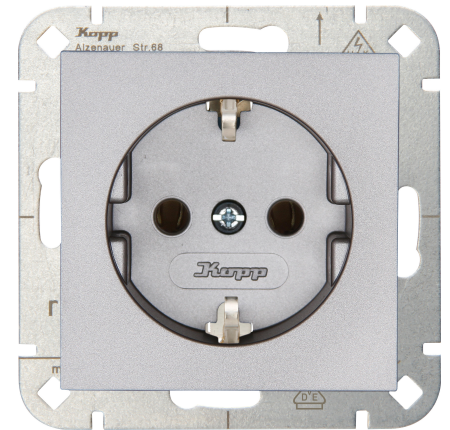

| Technische gegevens                     | 949347009                      |
|---|--------------------------------|
| Aansluitwijze                           | Steekklem                      |
| Met signaallamp                         | nee                            |
| Met verhoogde aanraakbeveiliging        | nee                            |
| Frequentie                              | 50 50 Hz                       |
| Tekstveld/beschrijvingsvlak             | nee                            |
| Uitwerpmechanisme                       | nee                            |
| Materiaal                               | Kunststof                      |
| Nom. foutstroom                         | 250,00 A                       |
| Bevestigingswijze                       | Klauw-/schroefbevestiging      |
| Slagvastheid                            | IK00                           |
| Transparant                             | nee                            |
| Met glaszekering                        | nee                            |
| Met doorlusvoorziening                  | ja                             |
| Met functieverlichting                  | nee                            |
| Met oriëntatieverlichting               | nee                            |
| Aantal modules (bij modulair systeem)   | 1                              |
| Aantal actieve contacten (rond)         | 2                              |
| Aantal actieve contacten (vlak)         | 0                              |
| Min. diepte van de inbouwdoos           | 32,0 mm                        |
| Compatible met Apple HomeKit            | nee                            |
| Compatible met Google Assistant         | nee                            |
| Compatible met Amazon Alexa             | nee                            |
| Metallic                                | nee                            |
| Nom. stroom                             | 16,00 A                        |
| Nom. spanning                           | 250                            |
| Montagewijze                            | Inbouw (stucwerk)              |
| Kleur                                   | Roestvrij staal                |
| Uitvoering                              | Socket outlet CEE 7/3 (type F) |
| Halogeenvrij                            | ja                             |
| Afsluitbaar                             | nee                            |
| Met klapdeksel                          | nee                            |
| Oppervlaktebescherming                  | gelakt                         |
| Aantal contactdozen                     | 1                              |
| Aantal fasen                            | 1                              |
| Met aan/uitschakelaar                   | nee                            |
| Voor zware omstandigheden (conform VDE) | nee                            |