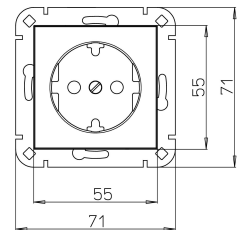

Artikel nummer	artikelnaam
949329052	HK07 - wandcontactdoos 1V RA zonder krallen helder wit

HK07 - wandcontactdoos 1-voudig geaard zonder krallen helder wit

Technische gegevens	949329052
Aansluitwijze	Steekklem
Met signaallamp	nee
Met verhoogde aanraakbeveiliging	nee
Frequentie	50 - 50
Tekstveld/beschrijvingsvlak	nee
Uitwerpmechanisme	nee
Materiaal	Kunststof
Nom. foutstroom	0,00 A
Bevestigingswijze	Bevestiging met schroef
Slagvastheid	IK00
Transparant	nee
Met glaszekering	nee
Met doorlusvoorziening	ja
Met functieverlichting	nee
Met oriëntatieverlichting	nee
Aantal modules (bij modulair systeem)	1
Aantal actieve contacten (rond)	0
Aantal actieve contacten (vlak)	2
Min. diepte van de inbouwdoos	32,0 mm
Compatible met Apple HomeKit	nee
Compatible met Google Assistant	nee
Compatible met Amazon Alexa	nee
Metallic	nee
Nom. stroom	16,00 A
Nom. spanning	250 V
Montagewijze	Inbouw (stucwerk)
Kleur	wit
Uitvoering	Socket outlet CEE 7/3 (type F)
Halogeenvrij	ja
Afsluitbaar	nee
Met klapdeksel	nee
Oppervlaktebescherming	Geen (onbehandeld)
Aantal fasen	1
Met aan/uitschakelaar	nee
Voor zware omstandigheden (conform VDE)	nee
Stekkerstand gedraaid	nee

Technische gegevens		949329052
Overspanningsbeveiliging	nee	
Foutstroombeveiliging	nee	
Geïsoleerde montage	nee	
RAL-nummer (vergelijkbaar)	9010	
Schakelmateriaalbreedte	55,0 mm	
Schakelmateriaalhoogte	55,0 mm	
Schakelmateriaaldiepte	41,1 mm	
Aantal contactdozen schakelbaar	0	
Met IFTTT ondersteuning	nee	
Meeschakelende nul	nee	
Kwaliteitsklasse	Thermoplast	
Uitvoering oppervlakte	Glanzend	
Opdruk/indicatie	zonder	
Geschikt voor beschermingsgraad	IP20	
Antibacteriële behandeling	nee	
Met inbouw Bluetooth-luidspreker	nee	
Aantal USB-A poorten	0	
Aantal USB-C poorten	0	
Maximale stroomsterkte van USB-voeding	0,00 A	
Met WLAN repeater	nee	
Kleur schakelement	Overig	
Aardcontact	Randaarde clips	
Meeschakelende nul	0	
Aantal doorlussen	1	
Farbe_Kopp	reinweiß	