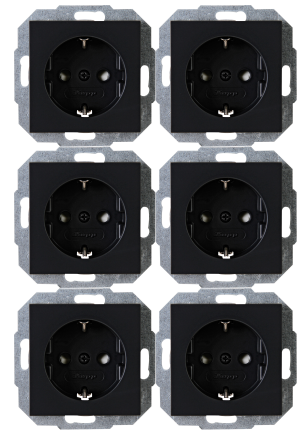

Artikel nummer	artikelnaam
943050058	ATHENIS - wandcontactdoos 1V RA SH mat-zwart 6-pack, kleur: mat-zwart

ATHENIS - wandcontactdoos 1-voudig geaard met shutter 6-pack, kleur: mat-zwart

Technische gegevens	943050058
Aansluitwijze	Schroef + Steek verbinding
Met signaallamp	nee
Met verhoogde aanraakbeveiliging	ja
Frequentie	50 50 Hz
Tekstveld/beschrijvingsvlak	nee
Uitwerpmechanisme	nee
Materiaal	Kunststof
Nom. foutstroom	0,00 A
Bevestigingswijze	Klauw-/schroefbevestiging
Slagvastheid	IK00
Transparant	nee
Met glaszekering	nee
Met doorlusvoorziening	ja
Met functieverlichting	nee
Met oriëntatieverlichting	nee
Aantal modules (bij modulair systeem)	1
Aantal actieve contacten (rond)	0
Aantal actieve contacten (vlak)	2
Min. diepte van de inbouwdoos	32,0 mm
Compatible met Apple HomeKit	nee
Compatible met Google Assistant	nee
Compatible met Amazon Alexa	nee
Metallic	nee
Nom. stroom	16,00 A
Nom. spanning	250 V
Montagewijze	Inbouw (stucwerk)
Kleur	zwart
Uitvoering	Socket outlet CEE 7/3 (type F)
Halogeenvrij	ja
Afsluitbaar	nee
Met klapdeksel	nee
Oppervlaktebescherming	gelakt
Aantal fasen	1
Met aan/uitschakelaar	nee
Voor zware omstandigheden (conform VDE)	nee

Technische gegevens		943050058
Stekkerstand gedraaid	nee	
Overspanningsbeveiliging	nee	
Foutstroombeveiliging	nee	
Geïsoleerde montage	nee	
RAL-nummer (vergelijkbaar)	9005	
Schakelmateriaalbreedte	55,0 mm	
Schakelmateriaalhoogte	55,0 mm	
Aantal contactdozen schakelbaar	0	
Met IFTTT ondersteuning	nee	
Meeschakelende nul	nee	
Speciale voeding	zonder speciale stroomvoorziening	
Kwaliteitsklasse	Thermoplast	
Uitvoering oppervlakte	mat	
Opdruk/indicatie	zonder	
Geschikt voor beschermingsgraad (IP)	IP20	
Antibacteriële behandeling	nee	
Met inbouw Bluetooth-luidspreker	nee	
Aantal USB-A poorten	0	
Aantal USB-C poorten	0	
Met WLAN repeater	nee	
Aardcontact	vlak/plat	
Meeschakelende nul	0	
Aantal doorlussen	1	