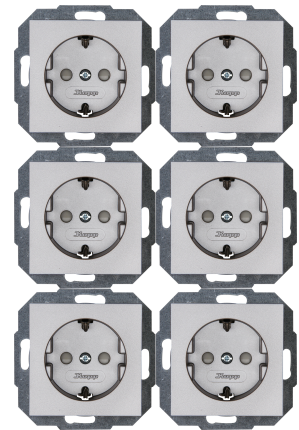

Artikel nummer	artikelnaam
943047058	Athenis - wandcontactdoos 1V RA SH staal 6-pack

Athenis - wandcontactdoos 1-voudig geaard met shutter staal 6-pack

Technische gegevens	943047058
Aansluitwijze	Schroef + Steek verbinding
Met signaallamp	nee
Met verhoogde aanraakbeveiliging	ja
Frequentie	50 50 Hz
Tekstveld/beschrijvingsvlak	nee
Uitwerpmechanisme	nee
Materiaal	Kunststof
Nom. foutstroom	0,00 A
Bevestigingswijze	Klauw-/schroefbevestiging
Slagvastheid	IK00
Transparant	nee
Met glazekering	nee
Met doorlusvoorziening	ja
Met functieverlichting	nee
Met oriëntatieverlichting	nee
Aantal modules (bij modulair systeem)	1
Aantal actieve contacten (rond)	0
Aantal actieve contacten (vlak)	2
Min. diepte van de inbouwdoos	32,0 mm
Compatible met Apple HomeKit	nee
Compatible met Google Assistant	nee
Compatible met Amazon Alexa	nee
Metallic	nee
Nom. stroom	16,00 A
Nom. spanning	250 V
Montagewijze	Inbouw (stucwerk)
Kleur	staal
Uitvoering	Socket outlet CEE 7/3 (type F)
Halogeenvrij	ja
Afsluitbaar	nee
Met klapdeksel	nee
Oppervlaktebescherming	gelakt
Aantal fasen	1
Met aan/uitschakelaar	nee
Voor zware omstandigheden (conform VDE)	nee
Stekkerstand gedraaid	nee

Technische gegevens		943047058
Overspanningsbeveiliging	nee	
Foutstroombeveiliging	nee	
Geïsoleerde montage	nee	
RAL-nummer (vergelijkbaar)	9022	
Schakelmateriaalbreedte	55,0 mm	
Schakelmateriaalhoogte	55,0 mm	
Aantal contactdozen schakelbaar	0	
Met IFTTT ondersteuning	nee	
Meeschakelende nul	nee	
Speciale voeding	zonder speciale stroomvoorziening	
Kwaliteitsklasse	Thermoplast	
Uitvoering oppervlakte	mat	
Opdruk/indicatie	zonder	
Geschikt voor beschermingsgraad (IP)	IP20	
Antibacteriële behandeling	nee	
Met inbouw Bluetooth-luidspreker	nee	
Aantal USB-A poorten	0	
Aantal USB-C poorten	0	
Met WLAN repeater	nee	
Aardcontact	vlak/plat	
Meeschakelende nul	0	
Aantal doorlussen	1	