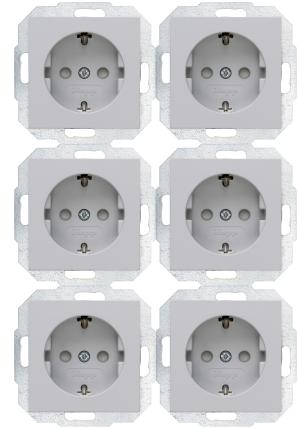

Artikel nummer	artikelnaam
943034058	ATHENIS - wandcontactdoos 1V RA SH, 6-pack, kleur: mat-grijs

ATHENIS - wandcontactdoos 1-voudig geaard met shutter, 6-pack, kleur: mat-grijs

Technische gegevens	943034058
Aansluitwijze	Schroef + Steek verbinding
Met signaallamp	nee
Met verhoogde aanraakbeveiliging	ja
Frequentie	50 50 Hz
Tekstveld/beschrijvingsvlak	nee
Uitwerpmechanisme	nee
Materiaal	Kunststof
Nom. foutstroom	0,00 A
Bevestigingswijze	Klauw-/schroefbevestiging
Slagvastheid	IK00
Transparant	nee
Met glaszekering	nee
Met doorlusvoorziening	ja
Met functieverlichting	nee
Met oriëntatieverlichting	nee
Aantal modules (bij modulair systeem)	1
Aantal actieve contacten (rond)	0
Aantal actieve contacten (vlak)	2
Min. diepte van de inbouwdoos	32,0 mm
Compatible met Apple HomeKit	nee
Compatible met Google Assistant	nee
Compatible met Amazon Alexa	nee
Metallic	nee
Nom. stroom	16,00 A
Nom. spanning	250 V
Montagewijze	Inbouw (stucwerk)
Kleur	grijs
Uitvoering	Socket outlet CEE 7/3 (type F)
Halogeenvrij	ja
Afsluitbaar	nee
Met klapdeksel	nee
Oppervlaktebescherming	gelakt
Aantal fasen	1
Met aan/uitschakelaar	nee
Voor zware omstandigheden (conform VDE)	nee

Technische gegevens		943034058
Stekkerstand gedraaid	nee	
Overspanningsbeveiliging	nee	
Foutstroombeveiliging	nee	
Geïsoleerde montage	nee	
RAL-nummer (vergelijkbaar)	7047	
Schakelmateriaalbreedte	55,0 mm	
Schakelmateriaalhoogte	55,0 mm	
Aantal contactdozen schakelbaar	0	
Met IFTTT ondersteuning	nee	
Meeschakelende nul	nee	
Speciale voeding	zonder speciale stroomvoorziening	
Kwaliteitsklasse	Thermoplast	
Uitvoering oppervlakte	mat	
Opdruk/indicatie	zonder	
Geschikt voor beschermingsgraad (IP)	IP20	
Antibacteriële behandeling	nee	
Met inbouw Bluetooth-luidspreker	nee	
Aantal USB-A poorten	0	
Aantal USB-C poorten	0	
Met WLAN repeater	nee	
Aardcontact	vlak/plat	
Meeschakelende nul	0	
Aantal doorlussen	1	