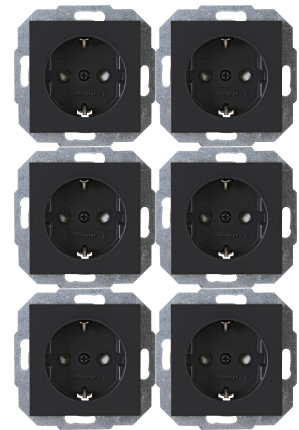

Artikel nummer	artikelnaam
943015055	Athenis - wandcontactdoos 1V RA SH antraciet 6-pack

Athenis - wandcontactdoos 1-voudig geaard met shutter antraciet 6-pack

Technische gegevens	943015055
Aansluitwijze	Schroef + Steek verbinding
Met signaallamp	nee
Met verhoogde aanraakbeveiliging	ja
Frequentie	50 50 Hz
Tekstveld/beschrijvingsvlak	nee
Uitwerpmechanisme	nee
Materiaal	Kunststof
Nom. foutstroom	0,00 A
Bevestigingswijze	Klauw-/schroefbevestiging
Slagvastheid	IK00
Transparant	nee
Met glazekering	nee
Met doorlusvoorziening	ja
Met functieverlichting	nee
Met oriëntatieverlichting	nee
Aantal modules (bij modulair systeem)	1
Aantal actieve contacten (rond)	0
Aantal actieve contacten (vlak)	2
Min. diepte van de inbouwdoos	32,0 mm
Compatible met Apple HomeKit	nee
Compatible met Google Assistant	nee
Compatible met Amazon Alexa	nee
Metallic	nee
Nom. stroom	16,00 A
Nom. spanning	250 V
Montagewijze	Inbouw (stucwerk)
Kleur	antraciet
Uitvoering	Socket outlet CEE 7/3 (type F)
Halogeenvrij	ja
Afsluitbaar	nee
Met klapdeksel	nee
Oppervlaktebescherming	gelakt
Aantal fasen	1
Met aan/uitschakelaar	nee
Voor zware omstandigheden (conform VDE)	nee
Stekkerstand gedraaid	nee

Technische gegevens		943015055
Overspanningsbeveiliging	nee	
Foutstroombeveiliging	nee	
Geïsoleerde montage	nee	
RAL-nummer (vergelijkbaar)	7024	
Schakelmateriaalbreedte	55,0 mm	
Schakelmateriaalhoogte	55,0 mm	
Aantal contactdozen schakelbaar	0	
Met IFTTT ondersteuning	nee	
Meeschakelende nul	nee	
Speciale voeding	zonder speciale stroomvoorziening	
Kwaliteitsklasse	Thermoplast	
Uitvoering oppervlakte	mat	
Opdruk/indicatie	zonder	
Geschikt voor beschermingsgraad (IP)	IP20	
Antibacteriële behandeling	nee	
Met inbouw Bluetooth-luidspreker	nee	
Aantal USB-A poorten	0	
Aantal USB-C poorten	0	
Met WLAN repeater	nee	
Aardcontact	vlak/plat	
Meeschakelende nul	0	
Aantal doorlussen	1	