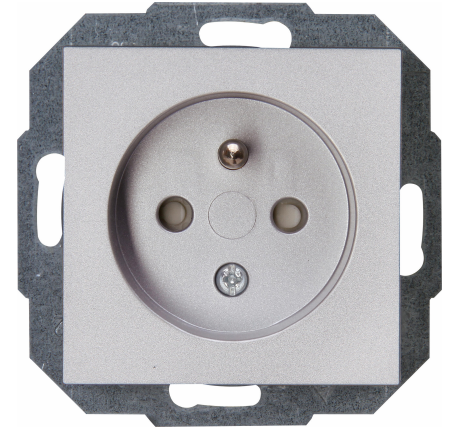

Artikel nummer	artikelnaam
940447002	HK07 - wandcontactdoos 1V PA SH staal

HK07 - wandcontactdoos 1-voudig penaarde met shutter staal

Technische gegevens	940447002
Aansluitwijze	Schroef + Steek verbinding
Met signaallamp	nee
Met verhoogde aanraakbeveiliging	ja
Frequentie	50 50 Hz
Tekstveld/beschrijvingsvlak	nee
Uitwerpmechanisme	nee
Materiaal	Kunststof
Nom. foutstroom	0,00 A
Bevestigingswijze	Klauw-/schroefbevestiging
Slagvastheid	IK00
Transparant	nee
Met glaszekering	nee
Met doorlusvoorziening	ja
Met functieverlichting	nee
Met oriëntatieverlichting	nee
Aantal modules (bij modulair systeem)	1
Aantal actieve contacten (rond)	1
Aantal actieve contacten (vlak)	0
Min. diepte van de inbouwdoos	32,0 mm
Compatible met Apple HomeKit	nee
Compatible met Google Assistant	nee
Compatible met Amazon Alexa	nee
Metallic	nee
Nom. stroom	16,00 A
Nom. spanning	250 V
Montagewijze	Inbouw (stucwerk)
Kleur	staal
Uitvoering	Beschermende contactpen
Halogeenvrij	ja
Afsluitbaar	nee
Met klapdeksel	nee
Oppervlaktebescherming	gelakt
Aantal fasen	1
Met aan/uitschakelaar	nee
Voor zware omstandigheden (conform VDE)	nee
Stekkerstand gedraaid	nee

Technische gegevens		940447002
Overspanningsbeveiliging	nee	
Foutstroombeveiliging	nee	
Geïsoleerde montage	nee	
RAL-nummer (vergelijkbaar)	9022	
Schakelmateriaalbreedte	55,0 mm	
Schakelmateriaalhoogte	55,0 mm	
Schakelmateriaaldiepte	28,0 mm	
Aantal contactdozen schakelbaar	0	
Met IFTTT ondersteuning	nee	
Meeschakelende nul	nee	
Speciale voeding	zonder speciale stroomvoorziening	
Kwaliteitsklasse	Thermoplast	
Uitvoering oppervlakte	mat	
Opdruk/indicatie	zonder	
Geschikt voor beschermingsgraad (IP)	IP20	
Antibacteriële behandeling	nee	
Met inbouw Bluetooth-luidspreker	nee	
Aantal USB-A poorten	0	
Aantal USB-C poorten	0	
Met WLAN repeater	nee	
Aardcontact	vlak/plat	
Meeschakelende nul	0	
Aantal doorlussen	1	