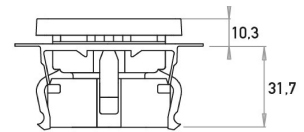

Artikel nummer	artikelnaam
940232004	HK07 - wandcontactdoos 2V RA SH mat-wit

HK07 - wandcontactdoos 2-voudig geaard met shuttermat-wit

Technische gegevens	940232004
Aansluitwijze	Schroefklem
Met signaallamp	nee
Met verhoogde aanraakbeveiliging	nee
Frequentie	50 - 50
Tekstveld/beschrijvingsvlak	nee
Uitwerpmechanisme	nee
Materiaal	Kunststof
Nom. foutstroom	0,00 A
Bevestigingswijze	Klauw-/schroefbevestiging
Slagvastheid	IK00
Transparant	nee
Met glaszekering	nee
Met doorlusvoorziening	ja
Met functieverlichting	nee
Met oriëntatieverlichting	nee
Aantal modules (bij modulair systeem)	1
Aantal actieve contacten (rond)	0
Aantal actieve contacten (vlak)	2
Min. diepte van de inbouwdoos	32,0 mm
Compatible met Apple HomeKit	nee
Compatible met Google Assistant	nee
Compatible met Amazon Alexa	nee
Metallic	nee
Nom. stroom	16,00 A
Nom. spanning	250 V
Montagewijze	Inbouw (stucwerk)
Kleur	wit
Uitvoering	Socket outlet CEE 7/3 (type F)
Halogeenvrij	ja
Afsluitbaar	nee
Met klapdeksel	nee
Oppervlaktebescherming	gelakt
Aantal fasen	1
Met aan/uitschakelaar	nee
Voor zware omstandigheden (conform VDE)	nee
Stekkerstand gedraaid	nee

Technische gegevens		940232004
Overspanningsbeveiliging	nee	
Foutstroombeveiliging	nee	
Geïsoleerde montage	nee	
RAL-nummer (vergelijkbaar)	9016	
Schakelmateriaalbreedte	85,0 mm	
Schakelmateriaalhoogte	128,0 mm	
Schakelmateriaaldiepte	21,0 mm	
Aantal contactdozen schakelbaar	0	
Met IFTTT ondersteuning	nee	
Meeschakelende nul	nee	
Kwaliteitsklasse	Thermoplast	
Uitvoering oppervlakte	Mat	
Opdruk/indicatie	zonder	
Geschikt voor beschermingsgraad	IP20	
Antibacteriële behandeling	nee	
Met inbouw Bluetooth-luidspreker	nee	
Aantal USB-A poorten	0	
Aantal USB-C poorten	0	
Maximale stroomsterkte van USB-voeding	0,00 A	
Met WLAN repeater	nee	
Aardcontact	Randaarde clips	
Meeschakelende nul	0	
Aantal doorlussen	1	
Farbe_Kopp	arctic wit	