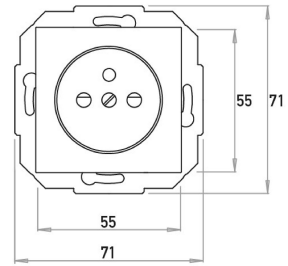

Artikel nummer	artikelnaam
940232004	HK07 - wandcontactdoos 2V RA SH mat-wit

HK07 - wandcontactdoos 2-voudig geaard met shuttermat-wit

Technische gegevens	940232004
Aansluitwijze	Schroefklem
Met signaallamp	nee
Met verhoogde aanraakbeveiliging	nee
Frequentie	50 - 50
Tekstveld/beschrijvingsvlak	nee
Uitwerpmechanisme	nee
Materiaal	Kunststof
Nom. foutstroom	0,00 A
Bevestigingswijze	Klauw-/schroefbevestiging
Slagvastheid	IK00
Transparant	nee
Met glaszekering	nee
Met doorlusvoorziening	ja
Met functieverlichting	nee
Met oriëntatieverlichting	nee
Aantal modules (bij modulair systeem)	1
Aantal actieve contacten (rond)	0
Aantal actieve contacten (vlak)	2
Min. diepte van de inbouwdoos	32,0 mm
Compatible met Apple HomeKit	nee
Compatible met Google Assistant	nee
Compatible met Amazon Alexa	nee
Metallic	nee
Nom. stroom	16,00 A
Nom. spanning	250 V
Montagewijze	Inbouw (stucwerk)
Kleur	wit
Uitvoering	Socket outlet CEE 7/3 (type F)
Halogeenvrij	ja
Afsluitbaar	nee
Met klapdeksel	nee
Oppervlaktebescherming	gelakt
Aantal fasen	1
Met aan/uitschakelaar	nee
Voor zware omstandigheden (conform VDE)	nee
Stekkerstand gedraaid	nee

Technische gegevens		940232004
Overspanningsbeveiliging	nee	
Foutstroombeveiliging	nee	
Geïsoleerde montage	nee	
RAL-nummer (vergelijkbaar)	9016	
Schakelmateriaalbreedte	85,0 mm	
Schakelmateriaalhoogte	128,0 mm	
Schakelmateriaaldiepte	21,0 mm	
Aantal contactdozen schakelbaar	0	
Met IFTTT ondersteuning	nee	
Meeschakelende nul	nee	
Kwaliteitsklasse	Thermoplast	
Uitvoering oppervlakte	Mat	
Opdruk/indicatie	zonder	
Geschikt voor beschermingsgraad	IP20	
Antibacteriële behandeling	nee	
Met inbouw Bluetooth-luidspreker	nee	
Aantal USB-A poorten	0	
Aantal USB-C poorten	0	
Maximale stroomsterkte van USB-voeding	0,00 A	
Met WLAN repeater	nee	
Aardcontact	Randaarde clips	
Meeschakelende nul	0	
Aantal doorlussen	1	
Farbe_Kopp	arctic wit	