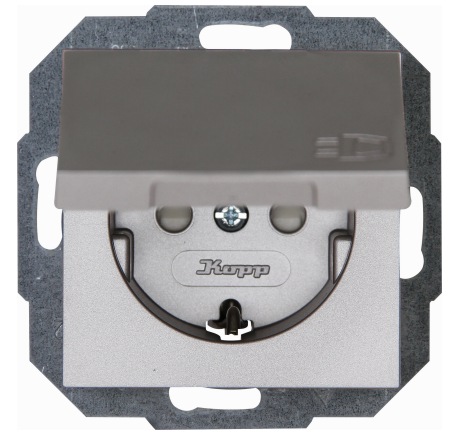

| Artikel nummer | artikelnaam |
|----------------|---|
| 940147089 | Athenis - wandcontactdoos 1V RA SH klapdeksel staal |

Athenis - wandcontactdoos 1-voudig geaard met deksel en shutter staal

| Technische gegevens | 940147089 |
|---|--------------------------------|
| Aansluitwijze | Schroef + Steek verbinding |
| Met signaallamp | nee |
| Met verhoogde aanraakbeveiliging | ja |
| Frequentie | 50 50 Hz |
| Tekstveld/beschrijvingsvlak | nee |
| Uitwerpmechanisme | nee |
| Materiaal | Kunststof |
| Nom. foutstroom | 0,00 A |
| Bevestigingswijze | Klauw-/schroefbevestiging |
| Slagvastheid | IK00 |
| Transparant | nee |
| Met glazekering | nee |
| Met doorlusvoorziening | ja |
| Met functieverlichting | nee |
| Met oriëntatieverlichting | nee |
| Aantal modules (bij modulair systeem) | 1 |
| Aantal actieve contacten (rond) | 0 |
| Aantal actieve contacten (vlak) | 2 |
| Min. diepte van de inbouwdoos | 32,0 mm |
| Compatible met Apple HomeKit | nee |
| Compatible met Google Assistant | nee |
| Compatible met Amazon Alexa | nee |
| Metallic | nee |
| Nom. stroom | 16,00 A |
| Nom. spanning | 250 V |
| Montagewijze | Inbouw (stucwerk) |
| Kleur | staal |
| Uitvoering | Socket outlet CEE 7/3 (type F) |
| Halogeenvrij | ja |
| Afsluitbaar | nee |
| Met klapdeksel | ja |
| Oppervlaktebescherming | gelakt |
| Aantal fasen | 1 |
| Met aan/uitschakelaar | nee |
| Voor zware omstandigheden (conform VDE) | nee |
| Stekkerstand gedraaid | nee |