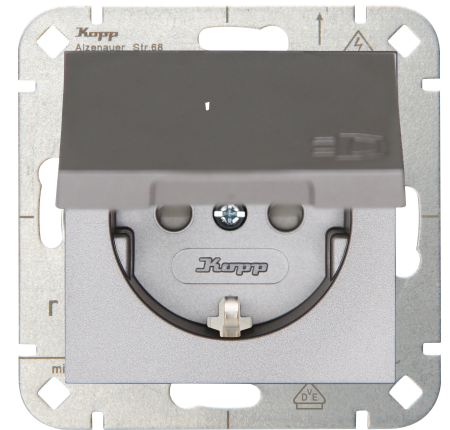

| Artikel nummer | artikelnaam |
|----------------|--|
| 940147004 | HK07 - wandcontactdoos 1V RA SH klapdeksel staal |

HK07 - wandcontactdoos 1-voudig geaard met deksel en shutter staal

| Technische gegevens | 940147004 |
|---|--------------------------------|
| Aansluitwijze | Steekklem |
| Met signaallamp | nee |
| Met verhoogde aanraakbeveiliging | ja |
| Frequentie | 50 50 Hz |
| Tekstveld/beschrijvingsvlak | nee |
| Uitwerpmechanisme | nee |
| Materiaal | Kunststof |
| Nom. foutstroom | 250,00 A |
| Bevestigingswijze | Klaw-/schroefbevestiging |
| Slagvastheid | IK00 |
| Transparant | nee |
| Met glaszekering | nee |
| Met doorlusvoorziening | ja |
| Met functieverlichting | nee |
| Met oriëntatieverlichting | nee |
| Aantal modules (bij modulair systeem) | 1 |
| Aantal actieve contacten (rond) | 2 |
| Aantal actieve contacten (vlak) | 0 |
| Min. diepte van de inbouwdoos | 32,0 mm |
| Compatible met Apple HomeKit | nee |
| Compatible met Google Assistant | nee |
| Compatible met Amazon Alexa | nee |
| Metallic | nee |
| Nom. stroom | 16,00 A |
| Nom. spanning | 250 |
| Montagewijze | Inbouw (stucwerk) |
| Kleur | staal |
| Uitvoering | Socket outlet CEE 7/3 (type F) |
| Halogeenvrij | ja |
| Afsluitbaar | nee |
| Met klapdeksel | ja |
| Oppervlaktebescherming | gelakt |
| Aantal contactdozen | 1 |
| Aantal fasen | 1 |
| Met aan/uitschakelaar | nee |
| Voor zware omstandigheden (conform VDE) | nee |