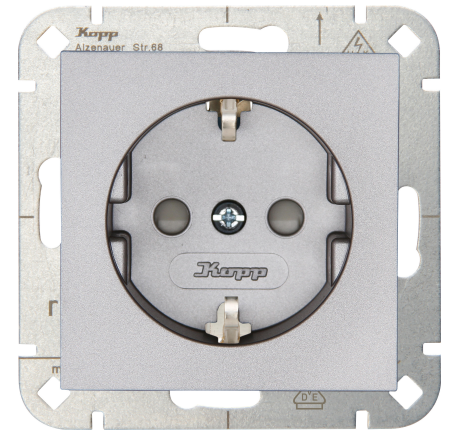

Artikel nummer	artikelnaam
940047001	HK07 - wandcontactdoos 1V RA SH staal

HK07 - wandcontactdoos 1-voudig geaard met shutter staal

Technische gegevens	940047001
Aansluitwijze	Steekklem
Met signaallamp	nee
Met verhoogde aanraakbeveiliging	ja
Frequentie	50 50 Hz
Tekstveld/beschrijvingsvlak	nee
Uitwerpmechanisme	nee
Materiaal	Kunststof
Nom. foutstroom	250,00 A
Bevestigingswijze	Klauw-/schroefbevestiging
Slagvastheid	IK00
Transparant	nee
Met glaszekering	nee
Met doorlusvoorziening	ja
Met functieverlichting	nee
Met oriëntatieverlichting	nee
Aantal modules (bij modulair systeem)	1
Aantal actieve contacten (rond)	2
Aantal actieve contacten (vlak)	0
Min. diepte van de inbouwdoos	32,0 mm
Compatible met Apple HomeKit	nee
Compatible met Google Assistant	nee
Compatible met Amazon Alexa	nee
Metallic	nee
Nom. stroom	16,00 A
Nom. spanning	250
Montagewijze	Inbouw (stucwerk)
Kleur	Roestvrij staal
Uitvoering	Socket outlet CEE 7/3 (type F)
Halogeenvrij	ja
Afsluitbaar	nee
Met klapdeksel	nee
Oppervlaktebescherming	gelakt
Aantal contactdozen	1
Aantal fasen	1
Met aan/uitschakelaar	nee
Voor zware omstandigheden (conform VDE)	nee

Technische gegevens		940047001
Stekkerstand gedraaid	nee	
Overspanningsbeveiliging	nee	
Foutstroombeveiliging	nee	
Geïsoleerde montage	nee	
RAL-nummer (vergelijkbaar)	9006	
Schakelmateriaalbreedte	55,0 mm	
Schakelmateriaalhoogte	55,0 mm	
Schakelmateriaaldiepte	41,1 mm	
Aantal contactdozen schakelbaar	0	
Met IFTTT ondersteuning	nee	
Meeschakelende nul	nee	
Speciale voeding	zonder speciale stroomvoorziening	
Kwaliteitsklasse	Thermoplast	
Uitvoering oppervlakte	mat	
Opdruk/indicatie	zonder	
Geschikt voor beschermingsgraad (IP)	IP20	
Antibacteriële behandeling	nee	
Met inbouw Bluetooth-luidspreker	nee	
Aantal USB-A poorten	0	
Aantal USB-C poorten	0	
Met WLAN repeater	nee	
Kleur schakelement	overig	
Aardcontact	Randaarde clips	
Meeschakelende nul	0	
Aantal doorlussen	0	