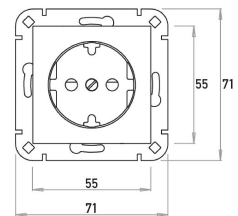

Artikel nummer	artikelnaam
940015008	HK07 - wandcontactdoos 1V RA SH antraciet

HK07 - wandcontactdoos 1-voudig geaard met shutter antraciet

Technische gegevens	940015008
Aansluitwijze	Steekklem
Met signaallamp	nee
Met verhoogde aanraakbeveiliging	ja
Frequentie	50 - 50
Tekstveld/beschrijvingsvlak	nee
Uitwerpmechanisme	nee
Materiaal	Kunststof
Nom. foutstroom	0,00 A
Bevestigingswijze	Klauw-/schroefbevestiging
Slagvastheid	IK00
Transparant	nee
Met glaszekering	nee
Met doorlusvoorziening	ja
Met functieverlichting	nee
Met oriëntatieverlichting	nee
Aantal modules (bij modulair systeem)	1
Aantal actieve contacten (rond)	0
Aantal actieve contacten (vlak)	2
Min. diepte van de inbouwdoos	32,0 mm
Compatible met Apple HomeKit	nee
Compatible met Google Assistant	nee
Compatible met Amazon Alexa	nee
Metallic	nee
Nom. stroom	16,00 A
Nom. spanning	250 V
Montagewijze	Inbouw (stucwerk)
Kleur	antraciet
Uitvoering	Socket outlet CEE 7/3 (type F)
Halogeenvrij	ja
Afsluitbaar	nee
Met klapdeksel	nee
Oppervlaktebescherming	gelakt
Aantal fasen	1
Met aan/uitschakelaar	nee
Voor zware omstandigheden (conform VDE)	nee
Stekkerstand gedraaid	nee

Technische gegevens		940015008
Overspanningsbeveiliging	nee	
Foutstroombeveiliging	nee	
Geïsoleerde montage	nee	
RAL-nummer (vergelijkbaar)	7024	
Schakelmateriaalbreedte	55,0 mm	
Schakelmateriaalhoogte	55,0 mm	
Schakelmateriaaldiepte	41,1 mm	
Aantal contactdozen schakelbaar	0	
Met IFTTT ondersteuning	nee	
Meeschakelende nul	nee	
Kwaliteitsklasse	Thermoplast	
Uitvoering oppervlakte	Mat	
Opdruk/indicatie	zonder	
Geschikt voor beschermingsgraad	IP20	
Antibacteriële behandeling	nee	
Met inbouw Bluetooth-luidspreker	nee	
Aantal USB-A poorten	0	
Aantal USB-C poorten	0	
Maximale stroomsterkte van USB-voeding	0,00 A	
Met WLAN repeater	nee	
Kleur schakelement	overig	
Aardcontact	Randaarde clips	
Meeschakelende nul	0	
Aantal doorlussen	1	