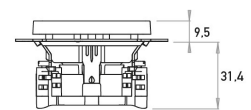

Artikel nummer	artikelnaam
940015008	HK07 - wandcontactdoos 1V RA SH antraciet

HK07 - wandcontactdoos 1-voudig geaard met shutter antraciet

Technische gegevens	940015008
Aansluitwijze	Steekklem
Met signaallamp	nee
Met verhoogde aanraakbeveiliging	ja
Frequentie	50 - 50
Tekstveld/beschrijvingsvlak	nee
Uitwerpmechanisme	nee
Materiaal	Kunststof
Nom. foutstroom	0,00 A
Bevestigingswijze	Klauw-/schroefbevestiging
Slagvastheid	IK00
Transparant	nee
Met glaszekering	nee
Met doorlusvoorziening	ja
Met functieverlichting	nee
Met oriëntatieverlichting	nee
Aantal modules (bij modulair systeem)	1
Aantal actieve contacten (rond)	0
Aantal actieve contacten (vlak)	2
Min. diepte van de inbouwdoos	32,0 mm
Compatible met Apple HomeKit	nee
Compatible met Google Assistant	nee
Compatible met Amazon Alexa	nee
Metallic	nee
Nom. stroom	16,00 A
Nom. spanning	250 V
Montagewijze	Inbouw (stucwerk)
Kleur	antraciet
Uitvoering	Socket outlet CEE 7/3 (type F)
Halogeenvrij	ja
Afsluitbaar	nee
Met klapdeksel	nee
Oppervlaktebescherming	gelakt
Aantal fasen	1
Met aan/uitschakelaar	nee
Voor zware omstandigheden (conform VDE)	nee
Stekkerstand gedraaid	nee

Technische gegevens		940015008
Overspanningsbeveiliging	nee	
Foutstroombeveiliging	nee	
Geïsoleerde montage	nee	
RAL-nummer (vergelijkbaar)	7024	
Schakelmateriaalbreedte	55,0 mm	
Schakelmateriaalhoogte	55,0 mm	
Schakelmateriaaldiepte	41,1 mm	
Aantal contactdozen schakelbaar	0	
Met IFTTT ondersteuning	nee	
Meeschakelende nul	nee	
Kwaliteitsklasse	Thermoplast	
Uitvoering oppervlakte	Mat	
Opdruk/indicatie	zonder	
Geschikt voor beschermingsgraad	IP20	
Antibacteriële behandeling	nee	
Met inbouw Bluetooth-luidspreker	nee	
Aantal USB-A poorten	0	
Aantal USB-C poorten	0	
Maximale stroomsterkte van USB-voeding	0,00 A	
Met WLAN repeater	nee	
Kleur schakelement	overig	
Aardcontact	Randaarde clips	
Meeschakelende nul	0	
Aantal doorlussen	1	