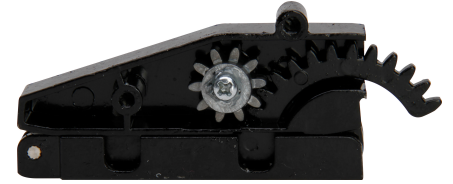

Artikel nummer	artikelnaam
939694019	ExitFly klapmechanisme zwart

ExitFly klapmechanisme zwart

Technische gegevens	939694019
Slagvastheid	IK00
Antibacteriële behandeling	nee
Packaging break	J