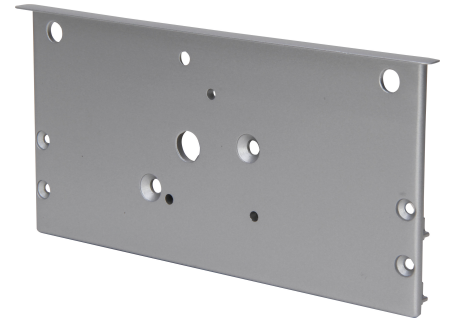

Artikel nummer	artikelnaam
939690015	ExitFly eindstuk aluminium

ExitFly eindstuk aluminium

Technische gegevens	939690015
Slagvastheid	IK00
Kleur	aluminium
Antibacteriële behandeling	nee
Farbe_Kopp	aluminium