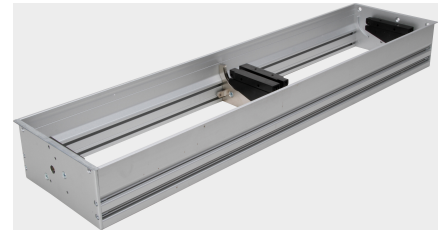

Artikel nummer	artikelnaam
939687015	ExitFly 60 cm onbehandeld

ExitFly 60 cm onbehandeld

Technische gegevens		939687015
Slagvastheid	IK00	
Antibacteriële behandeling	nee	
Packaging break	N	