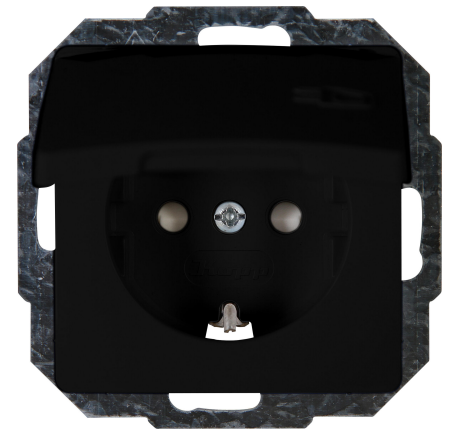

Artikel nummer	artikelnaam
920850086	Paris - wandcontactdoos 1V RA SH klapdeksel mat-zwart

Paris - wandcontactdoos 1-voudig geaard met deksel en shutter mat-zwart

Technische gegevens	920850086
Aansluitwijze	Steekklem
Met signaallamp	nee
Met verhoogde aanraakbeveiliging	ja
Frequentie	50 50 Hz
Tekstveld/beschrijvingsvlak	nee
Uitwerpmechanisme	nee
Materiaal	Kunststof
Nom. foutstroom	250,00 A
Bevestigingswijze	Klauw-/schroefbevestiging
Slagvastheid	IK00
Transparant	nee
Met glazekering	nee
Met doorlusvoorziening	ja
Met functieverlichting	nee
Met oriëntatieverlichting	nee
Aantal modules (bij modulair systeem)	1
Aantal actieve contacten (rond)	2
Aantal actieve contacten (vlak)	0
Min. diepte van de inbouwdoos	32,0 mm
Compatible met Apple HomeKit	nee
Compatible met Google Assistant	nee
Compatible met Amazon Alexa	nee
Metallic	nee
Nom. stroom	16,00 A
Nom. spanning	250
Montagewijze	Inbouw (stucwerk)
Kleur	zwart
Uitvoering	Beschermend contact (type F)
Halogeenvrij	ja
Afsluitbaar	nee
Met klapdeksel	ja
Oppervlaktebescherming	gelakt
Aantal fasen	1
Met aan/uitschakelaar	nee
Voor zware omstandigheden (conform VDE)	nee
Stekkerstand gedraaid	nee

Technische gegevens		920850086
Overspanningsbeveiliging	nee	
Foutstroombeveiliging	nee	
Geïsoleerde montage	nee	
RAL-nummer (vergelijkbaar)	9005	
Schakelmateriaalbreedte	57,0 mm	
Schakelmateriaalhoogte	57,0 mm	
Schakelmateriaaldiepte	41,1 mm	
Aantal contactdozen schakelbaar	0	
Met IFTTT ondersteuning	nee	
Speciale voeding	zonder speciale stroomvoorziening	
Kwaliteitsklasse	Thermoplast	
Uitvoering oppervlakte	mat	
Opdruk/indicatie	zonder	
Geschikt voor beschermingsgraad (IP)	IP20	
Antibacteriële behandeling	nee	
Met inbouw Bluetooth-luidspreker	nee	
Aantal USB-A poorten	0	
Aantal USB-C poorten	0	
Met WLAN repeater	nee	
Aardcontact	Randaarde clips	