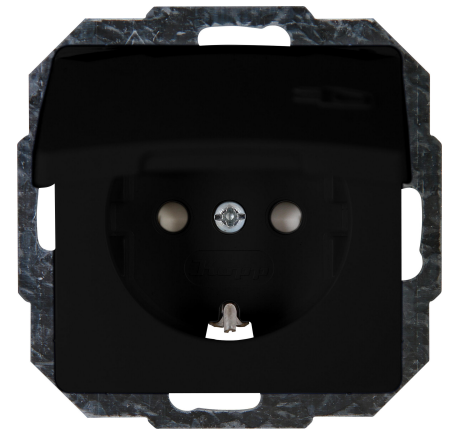

Artikel nummer	artikelnaam
920850086	Paris - wandcontactdoos 1V RA SH klapdeksel mat-zwart

Paris - wandcontactdoos 1-voudig geaard met deksel en shutter mat-zwart

Technische gegevens	920850086
Aansluitwijze	Schroef + Steek verbinding
Met signaallamp	nee
Met verhoogde aanraakbeveiliging	ja
Frequentie	50 50 Hz
Tekstveld/beschrijvingsvlak	nee
Uitwerpmechanisme	nee
Materiaal	Kunststof
Nom. foutstroom	0,00 A
Bevestigingswijze	Klauw-/schroefbevestiging
Slagvastheid	IK00
Transparant	nee
Met glaszekering	nee
Met doorlusvoorziening	ja
Met functieverlichting	nee
Met oriëntatieverlichting	nee
Aantal modules (bij modulair systeem)	1
Aantal actieve contacten (rond)	0
Aantal actieve contacten (vlak)	2
Min. diepte van de inbouwdoos	32,0 mm
Compatible met Apple HomeKit	nee
Compatible met Google Assistant	nee
Compatible met Amazon Alexa	nee
Metallic	nee
Nom. stroom	16,00 A
Nom. spanning	250 V
Montagewijze	Inbouw (stucwerk)
Kleur	zwart
Uitvoering	Socket outlet CEE 7/3 (type F)
Halogeenvrij	ja
Afsluitbaar	nee
Met klapdeksel	ja
Oppervlaktebescherming	gelakt
Aantal fasen	1
Met aan/uitschakelaar	nee
Voor zware omstandigheden (conform VDE)	nee
Stekkerstand gedraaid	nee

Technische gegevens		920850086
Overspanningsbeveiliging	nee	
Foutstroombeveiliging	nee	
Geïsoleerde montage	nee	
RAL-nummer (vergelijkbaar)	9005	
Schakelmateriaalbreedte	57,0 mm	
Schakelmateriaalhoogte	57,0 mm	
Schakelmateriaaldiepte	41,1 mm	
Aantal contactdozen schakelbaar	0	
Met IFTTT ondersteuning	nee	
Speciale voeding	zonder speciale stroomvoorziening	
Kwaliteitsklasse	Thermoplast	
Uitvoering oppervlakte	mat	
Opdruk/indicatie	zonder	
Geschikt voor beschermingsgraad (IP)	IP20	
Antibacteriële behandeling	nee	
Met inbouw Bluetooth-luidspreker	nee	
Aantal USB-A poorten	0	
Aantal USB-C poorten	0	
Met WLAN repeater	nee	
Aardcontact	vlak/plat	
Meeschakelende nul	0	
Aantal doorlussen	1	