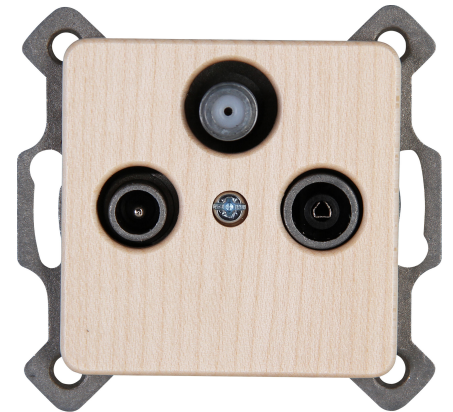

Artikel nummer	artikelnaam
917139080	Milano - contactdoos TV/FM/SAT esdoorn

Milano - TV en Radio stopcontact met SAT aansluiting, geschikt voor digitale toepassingen, esdoorn

Technische gegevens	917139080
Gebruik	Antenne-aansluitdoos, coax
Uitvoerrichting	recht
Met trekontlasting	nee
Opdrukveld	zonder etiketteringsveld
Materiaal	Kunststof
Bevestigingswijze	Klauw-/schroefbevestiging
Bussen afgeschermd	nee
Afgeschermd behuizing	nee
Met verlichting	nee
Slagvastheid	IK00
Incl. connectoren	nee
Draagring	ja
Transparant	nee
Aantal modules (bij modulair systeem)	1
Min. diepte van de inbouwdoos	32,0 mm
Montagewijze	Inbouw (stucwerk)
Samenstelling	Basiselement met centrale afdekplaat
Kleur	Hout
Halogeenvrij	ja
Met klapdeksel	nee
Oppervlaktebescherming	Geen (onbehandeld)
Kroonsteen	nee
RAL-nummer (vergelijkbaar)	3003
Met stofbescherming	nee
Met opdruk	nee
Schakelmateriaalbreedte	68,0 mm
Schakelmateriaalhoogte	68,0 mm
Schakelmateriaaldiepte	45,0 mm
Kwaliteitsklasse	overig
Uitvoering oppervlakte	glanzend
Geschikt voor beschermingsgraad (IP)	IP20
Antibacteriële behandeling	nee
Farbe_Kopp	esdoorn