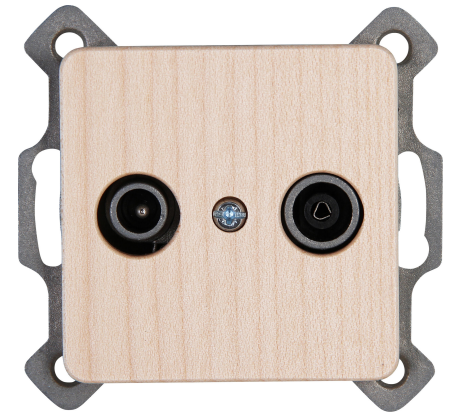

Artikel nummer	artikelnaam
917039087	Milano - contactdoos TV/FM esdoorn

Milano - TV en Radio stopcontact esdoorn

Technische gegevens	917039087
Gebruik	Antenne-aansluitdoos, coax
Uitvoering	recht
Met trektoestelling	nee
Opdruk	zonder etiketteringsveld
Materiaal	Kunststof
Bevestigingswijze	Klauw-/schroefbevestiging
Bussen afgeschermd	nee
Afgeschermd behuizing	nee
Met verlichting	nee
Slagvastheid	IK00
Incl. connectoren	nee
Draagring	ja
Transparant	nee
Aantal modules (bij modulaair systeem)	1
Min. diepte van de inbouwdoos	32,0 mm
Montagewijze	Inbouw (stucwerk)
Samenstelling	Basiselement met centrale afdekplaat
Kleur	Hout
Halogeenvrij	ja
Met klapdeksel	nee
Oppervlaktebescherming	Geen (onbehandeld)
Kroonsteen	nee
RAL-nummer (vergelijkbaar)	3003
Met stofbescherming	nee
Met opdruk	nee
Schakelmateriaalbreedte	68,0 mm
Schakelmateriaalhoogte	68,0 mm
Schakelmateriaaldiepte	45,0 mm
Kwaliteitsklasse	overig
Uitvoering oppervlakte	glanzend
Geschikt voor beschermingsgraad (IP)	IP20
Antibacteriële behandeling	nee
Farbe_Kopp	esdoorn