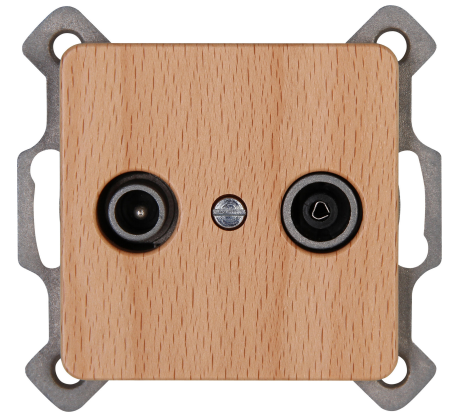

Artikel nummer	artikelnaam
917031089	Milano - contactdoos TV/FM beuken

Milano - TV en Radio stopcontact beuken

Technische gegevens	917031089
Gebruik	Antenne-aansluitdoos, coax
Uitvoering	recht
Met trektoestelling	nee
Opdrukveld	zonder etiketteringsveld
Materiaal	Kunststof
Bevestigingswijze	Klauw-/schroefbevestiging
Bussen afgeschermd	nee
Afgeschermd behuizing	nee
Met verlichting	nee
Slagvastheid	IK00
Incl. connectoren	nee
Draagring	ja
Transparant	nee
Aantal modules (bij modulair systeem)	1
Min. diepte van de inbouwdoos	32,0 mm
Montagewijze	Inbouw (stucwerk)
Samenstelling	Basiselement met centrale afdekplaat
Kleur	Hout
Halogeenvrij	ja
Met klapdeksel	nee
Oppervlaktebescherming	Geen (onbehandeld)
Kroonsteen	nee
RAL-nummer (vergelijkbaar)	3013
Met stofbescherming	nee
Met opdruk	nee
Schakelmateriaalbreedte	68,0 mm
Schakelmateriaalhoogte	68,0 mm
Schakelmateriaaldiepte	45,0 mm
Kwaliteitsklasse	overig
Uitvoering oppervlakte	glanzend
Geschikt voor beschermingsgraad (IP)	IP20
Antibacteriële behandeling	nee
Farbe_Kopp	beuken