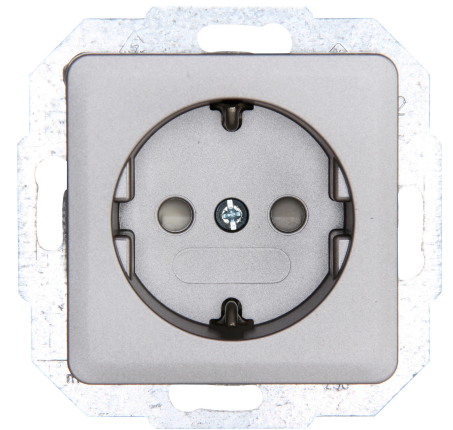

Artikel nummer	artikelnaam
915020089	Milano - wandcontactdoos 1V RA SH staal

Milano - wandcontactdoos 1-voudig geaard met shutter staal

Technische gegevens	915020089
Aansluitwijze	Schroef + Steek verbinding
Met signaallamp	nee
Met verhoogde aanraakbeveiliging	ja
Frequentie	50 50 Hz
Tekstveld/beschrijvingsvlak	nee
Uitwerpmechanisme	nee
Materiaal	Kunststof
Nom. foutstroom	0,00 A
Bevestigingswijze	Klauw-/schroefbevestiging
Slagvastheid	IK00
Transparant	nee
Met glaszekering	nee
Met doorlusvoorziening	ja
Met functieverlichting	nee
Met oriëntatieverlichting	nee
Aantal modules (bij modulair systeem)	1
Aantal actieve contacten (rond)	0
Aantal actieve contacten (vlak)	2
Min. diepte van de inbouwdoos	32,0 mm
Compatible met Apple HomeKit	nee
Compatible met Google Assistant	nee
Compatible met Amazon Alexa	nee
Metallic	nee
Nom. stroom	16,00 A
Nom. spanning	250 V
Montagewijze	Inbouw (stucwerk)
Kleur	Roestvrij staal
Uitvoering	Socket outlet CEE 7/3 (type F)
Halogeenvrij	ja
Afsluitbaar	nee
Met klapdeksel	nee
Oppervlaktebescherming	gelakt
Aantal fasen	1
Met aan/uitschakelaar	nee
Voor zware omstandigheden (conform VDE)	nee
Stekkerstand gedraaid	nee

Technische gegevens		915020089
Overspanningsbeveiliging	nee	
Foutstroombeveiliging	nee	
Geïsoleerde montage	nee	
RAL-nummer (vergelijkbaar)	9006	
Schakelmateriaalbreedte	55,0 mm	
Schakelmateriaalhoogte	55,0 mm	
Schakelmateriaaldiepte	41,1 mm	
Aantal contactdozen schakelbaar	0	
Met IFTTT ondersteuning	nee	
Speciale voeding	zonder speciale stroomvoorziening	
Kwaliteitsklasse	Thermoplast	
Uitvoering oppervlakte	mat	
Opdruk/indicatie	zonder	
Geschikt voor beschermingsgraad (IP)	IP20	
Antibacteriële behandeling	nee	
Met inbouw Bluetooth-luidspreker	nee	
Aantal USB-A poorten	0	
Aantal USB-C poorten	0	
Met WLAN repeater	nee	
Aardcontact	vlak/plat	
Meeschakelende nul	0	
Aantal doorlussen	1	