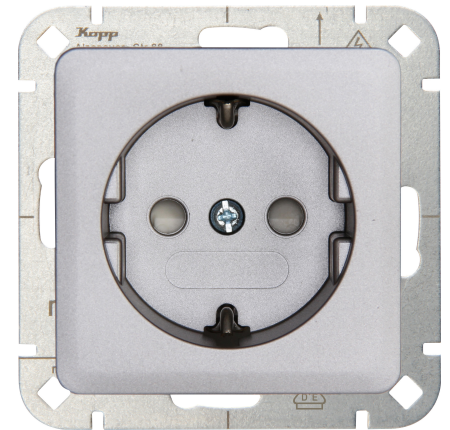

Artikel nummer	artikelnaam
915020004	HK02 - wandcontactdoos 1V RA SH staal

HK02 - wandcontactdoos 1-voudig geaard met shutter staal

Technische gegevens	915020004
Aansluitwijze	Steekklem
Met signaallamp	nee
Met verhoogde aanraakbeveiliging	ja
Frequentie	50 50 Hz
Tekstveld/beschrijvingsvlak	nee
Uitwerpmechanisme	nee
Materiaal	Kunststof
Nom. foutstroom	250,00 A
Bevestigingswijze	Klauw-/schroefbevestiging
Slagvastheid	IK00
Transparant	nee
Met glaszekering	nee
Met doorlusvoorziening	ja
Met functieverlichting	nee
Met oriëntatieverlichting	nee
Aantal modules (bij modulair systeem)	1
Aantal actieve contacten (rond)	2
Aantal actieve contacten (vlak)	0
Min. diepte van de inbouwdoos	32,0 mm
Compatible met Apple HomeKit	nee
Compatible met Google Assistant	nee
Compatible met Amazon Alexa	nee
Metallic	nee
Nom. stroom	16,00 A
Nom. spanning	250
Montagewijze	Inbouw (stucwerk)
Kleur	Roestvrij staal
Uitvoering	Socket outlet CEE 7/3 (type F)
Halogeenvrij	ja
Afsluitbaar	nee
Met klapdeksel	nee
Oppervlaktebescherming	Geen (onbehandeld)
Aantal contactdozen	1
Aantal fasen	1
Met aan/uitschakelaar	nee
Voor zware omstandigheden (conform VDE)	nee

Technische gegevens		915020004
Stekkerstand gedraaid	nee	
Overspanningsbeveiliging	nee	
Foutstroombeveiliging	nee	
Geïsoleerde montage	nee	
RAL-nummer (vergelijkbaar)	9006	
Schakelmateriaalbreedte	55,0 mm	
Schakelmateriaalhoogte	55,0 mm	
Schakelmateriaaldiepte	41,1 mm	
Aantal contactdozen schakelbaar	0	
Met IFTTT ondersteuning	nee	
Meeschakelende nul	nee	
Speciale voeding	zonder speciale stroomvoorziening	
Kwaliteitsklasse	Thermoplast	
Uitvoering oppervlakte	glanzend	
Opdruk/indicatie	zonder	
Geschikt voor beschermingsgraad (IP)	IP20	
Antibacteriële behandeling	nee	
Met inbouw Bluetooth-luidspreker	nee	
Aantal USB-A poorten	0	
Aantal USB-C poorten	0	
Met WLAN repeater	nee	
Kleur schakelement	kleurloos	
Aardcontact	Randaarde clips	
Meeschakelende nul	0	
Aantal doorlussen	0	