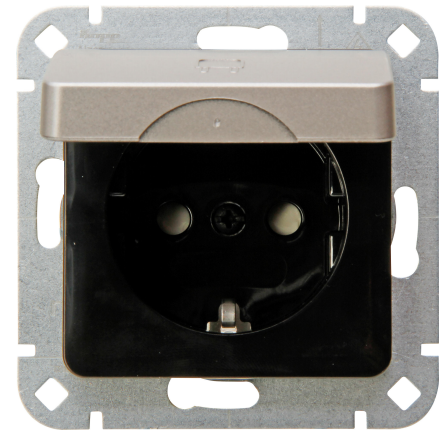

Artikel nummer	artikelnaam
914920000	HK02 - wandcontactdoos 1V RA SH klapdeksel staal

HK02 - wandcontactdoos 1-voudig geaard met deksel en shutter staal

Technische gegevens	914920000
Aansluitwijze	Schroef + Steek verbinding
Met signaallamp	nee
Met verhoogde aanraakbeveiliging	ja
Frequentie	50 50 Hz
Tekstveld/beschrijvingsvlak	nee
Uitwerpmechanisme	nee
Materiaal	Kunststof
Nom. foutstroom	0,00 A
Bevestigingswijze	Klauw-/schroefbevestiging
Slagvastheid	IK00
Transparant	nee
Met glazekering	nee
Met doorlusvoorziening	ja
Met functieverlichting	nee
Met oriëntatieverlichting	nee
Aantal modules (bij modulair systeem)	1
Aantal actieve contacten (rond)	0
Aantal actieve contacten (vlak)	2
Min. diepte van de inbouwdoos	32,0 mm
Compatible met Apple HomeKit	nee
Compatible met Google Assistant	nee
Compatible met Amazon Alexa	nee
Metallic	nee
Nom. stroom	16,00 A
Nom. spanning	250 V
Montagewijze	Inbouw (stucwerk)
Kleur	Roestvrij staal
Uitvoering	Socket outlet CEE 7/3 (type F)
Halogeenvrij	ja
Afsluitbaar	nee
Met klapdeksel	ja
Oppervlaktebescherming	Geen (onbehandeld)
Aantal fasen	1
Met aan/uitschakelaar	nee
Voor zware omstandigheden (conform VDE)	nee
Stekkerstand gedraaid	nee

Technische gegevens		914920000
Overspanningsbeveiliging	nee	
Foutstroombeveiliging	nee	
Geïsoleerde montage	nee	
RAL-nummer (vergelijkbaar)	9006	
Schakelmateriaalbreedte	55,0 mm	
Schakelmateriaalhoogte	55,0 mm	
Schakelmateriaaldiepte	41,1 mm	
Aantal contactdozen schakelbaar	0	
Met IFTTT ondersteuning	nee	
Meeschakelende nul	nee	
Speciale voeding	zonder speciale stroomvoorziening	
Kwaliteitsklasse	Thermoplast	
Uitvoering oppervlakte	glanzend	
Opdruk/indicatie	zonder	
Geschikt voor beschermingsgraad (IP)	IP20	
Antibacteriële behandeling	nee	
Met inbouw Bluetooth-luidspreker	nee	
Aantal USB-A poorten	0	
Aantal USB-C poorten	0	
Met WLAN repeater	nee	
Kleur schakelement	kleurloos	
Aardcontact	vlak/plat	
Meeschakelende nul	0	
Aantal doorlussen	1	