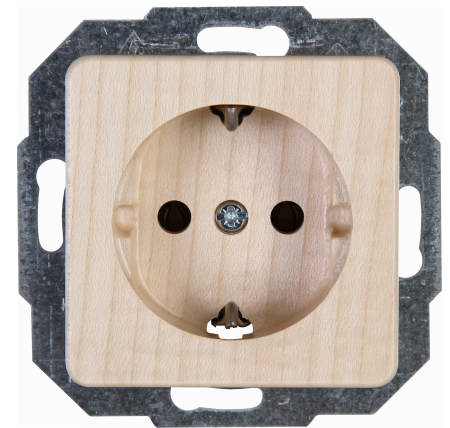

Artikel nummer	artikelnaam
914839002	HK02 - wandcontactdoos 1V RA esdoorn

HK 02 wandcontactdoos 1V RA esdoorn

Technische gegevens	914839002
Aansluitwijze	Steekklem
Met signaallamp	nee
Met verhoogde aanraakbeveiliging	nee
Frequentie	50 50 Hz
Tekstveld/beschrijvingsvlak	nee
Uitwerpmechanisme	nee
Materiaal	Hout
Nom. foutstroom	250,00 A
Bevestigingswijze	Klaw-/schroefbevestiging
Slagvastheid	IK00
Transparant	nee
Met glazekering	nee
Met doorlusvoorziening	ja
Met functieverlichting	nee
Met oriëntatieverlichting	nee
Aantal modules (bij modulair systeem)	1
Aantal actieve contacten (rond)	2
Aantal actieve contacten (vlak)	2
Min. diepte van de inbouwdoos	32,0 mm
Compatible met Apple HomeKit	nee
Compatible met Google Assistant	nee
Compatible met Amazon Alexa	nee
Metallic	nee
Nom. stroom	16,00 A
Nom. spanning	250
Montagewijze	Inbouw (stucwerk)
Kleur	Hout
Uitvoering	Socket outlet CEE 7/3 (type F)
Halogeenvrij	ja
Afsluitbaar	nee
Met klapdeksel	nee
Oppervlaktebescherming	Geen (onbehandeld)
Aantal contactdozen	1
Aantal fasen	1
Met aan/uitschakelaar	nee
Voor zware omstandigheden (conform VDE)	nee

Technische gegevens		914839002
Stekkerstand gedraaid	nee	
Overspanningsbeveiliging	nee	
Foutstroombeveiliging	nee	
Geïsoleerde montage	nee	
RAL-nummer (vergelijkbaar)	3003	
Schakelmateriaalbreedte	55,0 mm	
Schakelmateriaalhoogte	55,0 mm	
Schakelmateriaaldiepte	41,1 mm	
Aantal contactdozen schakelbaar	0	
Met IFTTT ondersteuning	nee	
Meeschakelende nul	nee	
Speciale voeding	zonder speciale stroomvoorziening	
Kwaliteitsklasse	overig	
Uitvoering oppervlakte	glanzend	
Opdruk/indicatie	zonder	
Geschikt voor beschermingsgraad (IP)	IP20	
Antibacteriële behandeling	nee	
Met inbouw Bluetooth-luidspreker	nee	
Aantal USB-A poorten	0	
Aantal USB-C poorten	0	
Maximale stroomsterkte van USB-voeding	0,00 A	
Met WLAN repeater	nee	
Kleur schakelement	kleurloos	
Aardcontact	Randaarde clips	
Meeschakelende nul	0	
Aantal doorlussen	0	
Farbe_Kopp	esdoorn	