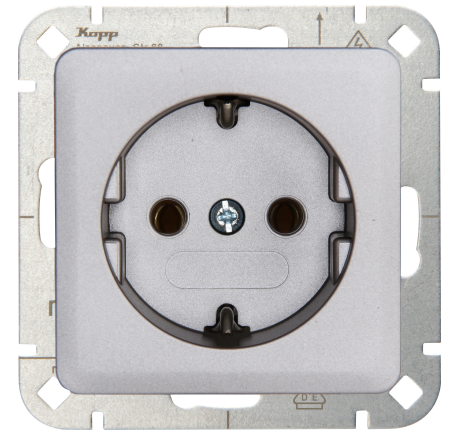

Artikel nummer	artikelnaam
914820007	HK02 - wandcontactdoos 1V RA staal

HK02 - wandcontactdoos 1-voudig geaard staal

Technische gegevens	914820007
Aansluitwijze	Steekklem
Met signaallamp	nee
Met verhoogde aanraakbeveiliging	nee
Frequentie	50 50 Hz
Tekstveld/beschrijvingsvlak	nee
Uitwerpmechanisme	nee
Materiaal	Kunststof
Nom. foutstroom	250,00 A
Bevestigingswijze	Klauw-/schroefbevestiging
Slagvastheid	IK00
Transparant	nee
Met glaszekering	nee
Met doorlusvoorziening	ja
Met functieverlichting	nee
Met oriëntatieverlichting	nee
Aantal modules (bij modulair systeem)	1
Aantal actieve contacten (rond)	2
Aantal actieve contacten (vlak)	2
Min. diepte van de inbouwdoos	32,0 mm
Compatible met Apple HomeKit	nee
Compatible met Google Assistant	nee
Compatible met Amazon Alexa	nee
Metallic	nee
Nom. stroom	16,00 A
Nom. spanning	250
Montagewijze	Inbouw (stucwerk)
Kleur	Roestvrij staal
Uitvoering	Socket outlet CEE 7/3 (type F)
Halogeenvrij	ja
Afsluitbaar	nee
Met klapdeksel	nee
Oppervlaktebescherming	gelakt
Aantal contactdozen	1
Aantal fasen	1
Met aan/uitschakelaar	nee
Voor zware omstandigheden (conform VDE)	nee

Technische gegevens	914820007
Stekkerstand gedraaid	nee
Overspanningsbeveiliging	nee
Foutstroombeveiliging	nee
Geïsoleerde montage	nee
RAL-nummer (vergelijkbaar)	9006
Schakelmateriaalbreedte	55,0 mm
Schakelmateriaalhoogte	55,0 mm
Schakelmateriaaldiepte	41,1 mm
Aantal contactdozen schakelbaar	0
Met IFTTT ondersteuning	nee
Meeschakelende nul	nee
Speciale voeding	zonder speciale stroomvoorziening
Kwaliteitsklasse	Thermoplast
Uitvoering oppervlakte	mat
Opdruk/indicatie	zonder
Geschikt voor beschermingsgraad (IP)	IP20
Antibacteriële behandeling	nee
Met inbouw Bluetooth-luidspreker	nee
Aantal USB-A poorten	0
Aantal USB-C poorten	0
Met WLAN repeater	nee
Kleur schakelement	kleurloos
Aardcontact	Randaarde clips
Meeschakelende nul	0
Aantal doorlussen	0