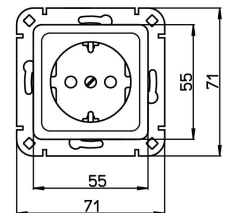

Artikel nummer	artikelnaam
914808001	HK02 - wandcontactdoos 1V RA SH "SV", kleur: groen

HK02 - wandcontactdoos 1-voudig geaard met shutter "SV"; kleur: groen

Technische gegevens	914808001
Aansluitwijze	Steekklem
Met signaallamp	nee
Met verhoogde aanraakbeveiliging	ja
Frequentie	50 - 50
Tekstveld/beschrijvingsvlak	nee
Uitwerpmechanisme	nee
Materiaal	Kunststof
Nom. foutstroom	0,00 A
Bevestigingswijze	Klaw-/schroefbevestiging
Slagvastheid	IK00
Transparant	nee
Met glaszekering	nee
Met doorlusvoorziening	ja
Met functieverlichting	nee
Met oriëntatieverlichting	nee
Aantal modules (bij modulair systeem)	1
Aantal actieve contacten (rond)	0
Aantal actieve contacten (vlak)	0
Min. diepte van de inbouwdoos	32,0 mm
Compatible met Apple HomeKit	nee
Compatible met Google Assistant	nee
Compatible met Amazon Alexa	nee
Metallic	nee
Nom. stroom	16,00 A
Nom. spanning	250 V
Montagewijze	Inbouw (stucwerk)
Kleur	groen
Uitvoering	Socket outlet CEE 7/3 (type F)
Halogeenvrij	ja
Afsluitbaar	nee
Met klapdeksel	nee
Oppervlaktebescherming	Geen (onbehandeld)
Aantal fasen	1
Met aan/uitschakelaar	nee
Voor zware omstandigheden (conform VDE)	nee
Stekkerstand gedraaid	nee

Technische gegevens		914808001
Overspanningsbeveiliging	nee	
Foutstroombeveiliging	nee	
Geïsoleerde montage	nee	
RAL-nummer (vergelijkbaar)	6018	
Schakelmateriaalbreedte	71,0 mm	
Schakelmateriaalhoogte	71,0 mm	
Schakelmateriaaldiepte	41,1 mm	
Aantal contactdozen schakelbaar	0	
Met IFTTT ondersteuning	nee	
Meeschakelende nul	nee	
Speciale voeding	Veiligheidsvoorziening (groen)	
Kwaliteitsklasse	Thermoplast	
Uitvoering oppervlakte	glanzend	
Opdruk/indicatie	zonder	
Geschikt voor beschermingsgraad	IP20	
Antibacteriële behandeling	nee	
Met inbouw Bluetooth-luidspreker	nee	
Aantal USB-A poorten	0	
Aantal USB-C poorten	0	
Maximale stroomsterkte van USB-voeding	0,00 A	
Met WLAN repeater	nee	
Kleur schakelement	kleurloos	
Aardcontact	Randaarde clips	
Meeschakelende nul	0	
Aantal doorlussen	1	