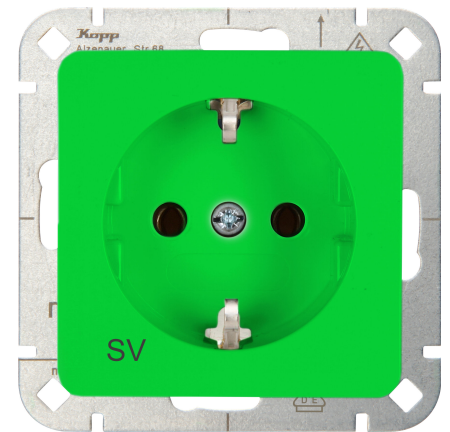

Artikel nummer	artikelnaam
914808001	HK02 - wandcontactdoos 1V RA SH "SV", kleur: groen

HK02 - wandcontactdoos 1-voudig geaard met shutter "SV"; kleur: groen

Technische gegevens	914808001
Aansluitwijze	Steekklem
Met signaallamp	nee
Met verhoogde aanraakbeveiliging	ja
Frequentie	50 - 50
Tekstveld/beschrijvingsvlak	nee
Uitwerpmechanisme	nee
Materiaal	Kunststof
Nom. foutstroom	0,00 A
Bevestigingswijze	Klaw-/schroefbevestiging
Slagvastheid	IK00
Transparant	nee
Met glaszekering	nee
Met doorlusvoorziening	ja
Met functieverlichting	nee
Met oriëntatieverlichting	nee
Aantal modules (bij modulair systeem)	1
Aantal actieve contacten (rond)	0
Aantal actieve contacten (vlak)	0
Min. diepte van de inbouwdoos	32,0 mm
Compatible met Apple HomeKit	nee
Compatible met Google Assistant	nee
Compatible met Amazon Alexa	nee
Metallic	nee
Nom. stroom	16,00 A
Nom. spanning	250 V
Montagewijze	Inbouw (stucwerk)
Kleur	groen
Uitvoering	Socket outlet CEE 7/3 (type F)
Halogeenvrij	ja
Afsluitbaar	nee
Met klapdeksel	nee
Oppervlaktebescherming	Geen (onbehandeld)
Aantal fasen	1
Met aan/uitschakelaar	nee
Voor zware omstandigheden (conform VDE)	nee
Stekkerstand gedraaid	nee

Technische gegevens		914808001
Overspanningsbeveiliging	nee	
Foutstroombeveiliging	nee	
Geïsoleerde montage	nee	
RAL-nummer (vergelijkbaar)	6018	
Schakelmateriaalbreedte	71,0 mm	
Schakelmateriaalhoogte	71,0 mm	
Schakelmateriaaldiepte	41,1 mm	
Aantal contactdozen schakelbaar	0	
Met IFTTT ondersteuning	nee	
Meeschakelende nul	nee	
Speciale voeding	Veiligheidsvoorziening (groen)	
Kwaliteitsklasse	Thermoplast	
Uitvoering oppervlakte	glanzend	
Opdruk/indicatie	zonder	
Geschikt voor beschermingsgraad	IP20	
Antibacteriële behandeling	nee	
Met inbouw Bluetooth-luidspreker	nee	
Aantal USB-A poorten	0	
Aantal USB-C poorten	0	
Maximale stroomsterkte van USB-voeding	0,00 A	
Met WLAN repeater	nee	
Kleur schakelement	kleurloos	
Aardcontact	Randaarde clips	
Meeschakelende nul	0	
Aantal doorlussen	1	