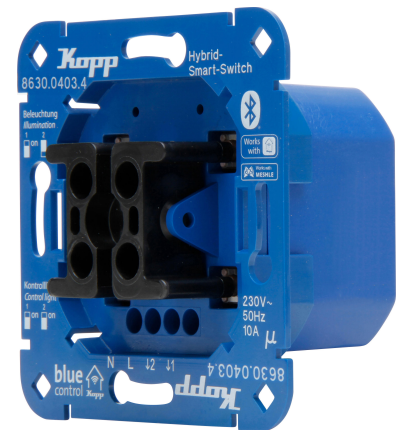

Artikel nummer	artikelnaam
863004034	Blue-control Hybrid-Smart Switch: inbouw jalouzieschakelaar 4dr

Blue-control Hybrid-Smart Switch: jalouzieschakelaar 4- draads, met universele wipbevestiging, voor het draadloos schakelen van verlichting of apparaten, Bluetooth Mesh-Technology, 230 V~, 50 Hz, 2x 1.150 W, 2,4 GHz, IP20

Technische gegevens	863004034
Stroomvoorziening	230 V AC
Aantal relais	2
Geschikt voor schakelaar	geen
Geschikt voor pulsdrucker	geen
Geschikt voor dimmer	geen
Geschikt voor rolluikschakelaar	ja
Materiaal	Kunststof
Bevestigingswijze	overig
Geschikt voor jaloezie-/rolluikschakelaar	ja
Geschikt voor jaloezieschakelaar	ja
Transparant	nee
Compatible met Apple HomeKit	nee
Compatible met Google Assistant	ja
Compatible met Amazon Alexa	ja
Montagewijze	Inbouw (stucwerk)
Kleur	blauw
Halogeenrij	nee
Oppervlaktebescherming	Geen (onbehandeld)
Rollingcode-systeem	geen
Radiofrequentie	2400
In behuizing	ja
In buisvoetbehuizing	geen
SMD-module/printplaat	geen
Druktoetsenmodus	ja
Schakelmodus	ja
Met radio-handzender	geen
Met radiocodeerapparaat	geen
Met radioknop	geen
Codelengte (Bit)	128
RAL-nummer (vergelijkbaar)	5005
Met IFTTT ondersteuning	nee
Kwaliteitsklasse	Thermoplast
Beschermingsgraad (NEMA)	overig
Uitvoering oppervlakte	glanzend
Modulatie	UKW (FM)