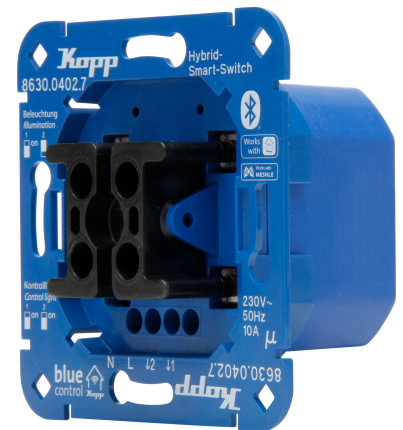

Artikel nummer	artikelnaam
863004027	Blue-control Hybrid-Smart Switch: inbouw schakelaar 4-dr 2-kanaals

Blue-control Hybrid-Smart Switch: Schakelaar 4-draads, 2-kanaals, met universele wipbevestiging voor Kopp en diverse schakelaarfabrikanten, Bluetooth Mesh-Technology, 230 V, 50 Hz, 2 x 1.150 W

Technische gegevens	863004027
Stroomvoorziening	230 V AC
Aantal relais	2
Geschikt voor schakelaar	ja
Geschikt voor pulsdrucker	geen
Geschikt voor dimmer	geen
Geschikt voor rolluikschakelaar	geen
Materiaal	Kunststof
Bevestigingswijze	overig
Geschikt voor jaloezie-/rolluikschakelaar	geen
Geschikt voor jaloezieschakelaar	geen
Transparant	nee
Compatible met Apple HomeKit	nee
Compatible met Google Assistant	ja
Compatible met Amazon Alexa	ja
Montagewijze	Inbouw (stucwerk)
Kleur	blauw
Halogeenrij	nee
Oppervlaktebescherming	Geen (onbehandeld)
Rollingcode-systeem	geen
Radiofrequentie	2400
In behuizing	ja
In buisvoetbehuizing	geen
SMD-module/printplaat	geen
Druktoetsenmodus	geen
Schakelmodus	ja
Met radio-handzender	geen
Met radiocodeerapparaat	geen
Met radioknop	geen
Codelengte (Bit)	128
RAL-nummer (vergelijkbaar)	5005
Met IFTTT ondersteuning	nee
Kwaliteitsklasse	Thermoplast
Beschermingsgraad (NEMA)	overig
Uitvoering oppervlakte	glanzend
Modulatie	UKW (FM)