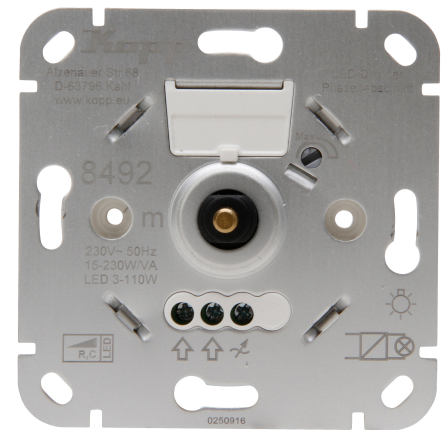

Artikel nummer	artikelnaam
849200007	Basislement universele LED dimmer RC 3-220W

Kopp universeel LED dimmer RC 3-220W, digitaal, voor gloei- en halgeenlampen, elektronische LV halogeentrafo en dimbare LED lampen

Technische gegevens	849200007
Aansluitwijze	Schroefklem
Aantal eenheden	1
Frequentie	50 - 50
Materiaal	Metaal
Bevestigingswijze	Bevestiging met schroef
Slagvastheid	IK00
Nom. spanning	230 - 230
Transparant	nee
Aantal modules (bij modulair systeem)	1
Dimbaar faseafsnijding	ja
Dimbaar faseaansnijding	nee
Min. diepte van de inbouwdoos	32,0 mm
Nom. belasting vermogensweerstand	15 - 230
Nom. belasting inductiestroom	0 - 0
Nom. belasting capaciteitsvermogen	3 - 110
Compatible met Apple HomeKit	nee
Compatible met Google Assistant	nee
Compatible met Amazon Alexa	nee
Max. schakelvermogen LED	110 W
Montagewijze	Inbouw (stucwerk)
Samenstelling	Basiselement
Bedieningswijze	Draaiknop
Kleur	aluminium
Halogeenvrij	ja
Oppervlaktebescherming	Geen (onbehandeld)
Lichtwaardegeheugen	nee
Ingang voor nevenunit	nee
RAL-nummer (vergelijkbaar)	9022
Seriedimmer	nee
Geschikt voor toepassing met bewegingsmelder	nee
Geschikt voor toepassing met RF-drukker	nee
Geschikt voor toepassing met IR-drukker	nee
Geschikt voor toepassing met aanwezigheidsmelder	nee
Geschikt voor toepassing met drukker	nee

Technische gegevens		849200007
Geschikt voor toepassing met tijdschakelaar/ timer	nee	
Schakelmateriaalbreedte	71,0 mm	
Schakelmateriaalhoogte	71,0 mm	
Schakelmateriaaldiepte	25,6 mm	
Aderdoorsnede	1.0 - 2.5	
Met IFTTT ondersteuning	nee	
App besturing via Bluetooth	nee	
Kwaliteitsklasse	Aluminium	
Type belasting	capacitieve last	
Uitvoering oppervlakte	Glanzend	
Geschikt voor beschermingsgraad	IP20	
Minimale helderheid instelbaar	nee	