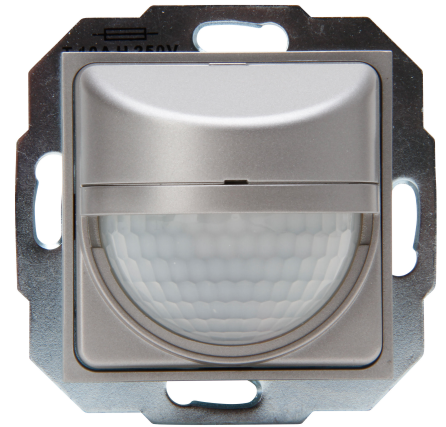

Artikel nummer	artikelnaam
840447054	HK07 - bewegingsmelder 180° 2-draads, 5-300W, LED 5-100 VA, kleur: staal

HK07 - INFRAcontrol T 180°, infrarood bewegingsmelder, 2-draads, range 9 meter, 5 - 300 W, LED 5 - 100 VA, 5s - 30 min, kleur: staal

Technische gegevens	840447054
Aansluitwijze	Schroefklem
Hoogte	65,0 mm
Diepte	65,0 mm
Spanningstype	AC Hz
Inschakelvertraging	0 s
Uitschakelvertraging	0 s
Diameter	50,0 mm
Inbouwbreedte	50,0 mm
Trappenhuisbewaking	nee
Overbruggingsschakelaar	ja
Geschikt voor draadloos	nee
Max. schakelvermogen	300 W
Materiaal	Kunststof
Dimfunctie met dimmerbaselement	nee
Aanspreekhelderheid	5 1000 lx
C-Belasting	ja
Diameter reikwijdte op vloer	6 m
Bediening op afstand	nee
Inbouw lengte	31,5 mm
Slagvastheid	IK00
Nom. spanning	230 230 V
Met alarmfunctie	nee
Transparant	nee
Hoek reikwijdte horizontaal	0 180 °
Min. nalooptijd	5 s
Max. nalooptijd	30 min
Optimale montagehoogte	1,2 m
Zwenkbereik sensor, horizontaal	0 0 °
Zwenkbereik sensor, verticaal	0 0 °
Aantal schakelzones	3
Met DALI interface	nee
Min. diepte van de inbouwdoos	32,0 mm
Compatible met Apple HomeKit	nee
Compatible met Google Assistant	nee
Compatible met Amazon Alexa	nee