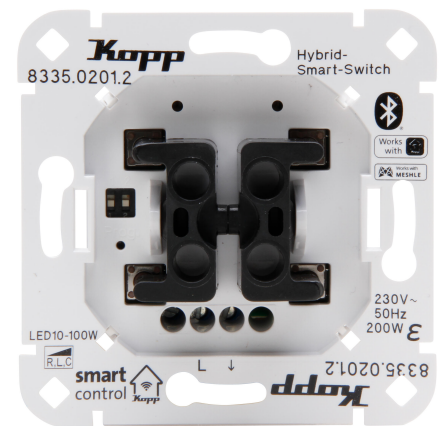

Artikel nummer	artikelnaam
833502012	Smart-control Hybrid Smart Switch: universele dimmer 1-kanaals, 2-draads

Smart-control Hybrid Smart Switch: Universele dimmer 1-kanaals, 2-draads, met universele wiphouder voor Kopp en diverse schakelaarfabrikanten, Bluetooth mesh technologie, 230V~, 50Hz, tot max. 200W/VA, LED 7-100W, 2, 4GHz, IP20

Technische gegevens	833502012
Stroomvoorziening	230 V AC
Aantal relais	0
Geschikt voor schakelaar	geen
Geschikt voor pulsdrucker	geen
Geschikt voor dimmer	ja
Geschikt voor rolluikschakelaar	geen
Materiaal	Kunststof
Bevestigingswijze	overig
Geschikt voor jaloezie-/rolluikschakelaar	geen
Geschikt voor jaloezieschakelaar	geen
Transparant	nee
Compatible met Apple HomeKit	nee
Compatible met Google Assistant	ja
Compatible met Amazon Alexa	ja
Montagewijze	Inbouw (stucwerk)
Kleur	wit
Halogeenvrij	nee
Oppervlaktebescherming	Geen (onbehandeld)
Rollingcode-systeem	geen
Aantal commando's	∞
Radiofrequentie	2400
In behuizing	ja
In buisvoetbehuizing	geen
SMD-module/printplaat	geen
Druktoetsenmodus	ja
Schakelmodus	ja
Met radio-handzender	geen
Met radiocodeerapparaat	geen
Met radioknop	geen
Codelengte (Bit)	128
Met IFTTT ondersteuning	nee
Beschermingsgraad (IP)	IP20
Kwaliteitsklasse	Polycarbonaat (PC)
Beschermingsgraad (NEMA)	overig