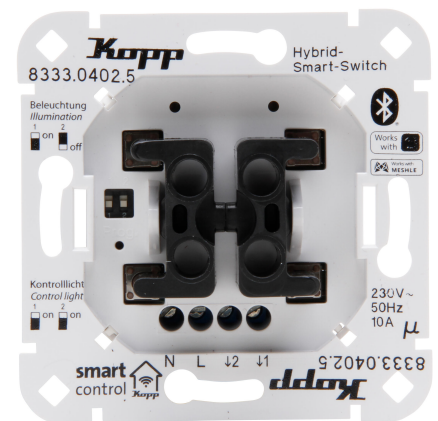

Artikel nummer	artikelnaam
833304025	Smart-control Hybride Smart Switch: Serieschakelaar 2-kanaals, 4-draads, kleur: wit

Smart-control Hybrid Smart Switch: Serieschakelaar 2-kanaals, 4-draads, met universele tuimelschakelaar voor Kopp en diverse schakelaarfabrikanten, Bluetooth mesh-technologie, 230 V~, 50 Hz, 2x 1.150 W, 2,4 GHz, IP20, kleur: wit

Technische gegevens	833304025
Stroomvoorziening	230 V AC
Aantal relais	2
Geschikt voor schakelaar	ja
Geschikt voor pulsdrucker	geen
Geschikt voor dimmer	geen
Geschikt voor rolluikschakelaar	geen
Materiaal	Kunststof
Bevestigingswijze	overig
Geschikt voor jaloezie-/rolluikschakelaar	geen
Geschikt voor jaloezieschakelaar	geen
Transparant	nee
Compatible met Apple HomeKit	nee
Compatible met Google Assistant	ja
Compatible met Amazon Alexa	ja
Montagewijze	Inbouw (stucwerk)
Kleur	wit
Halogeenvrij	nee
Oppervlaktebescherming	Geen (onbehandeld)
Rollingcode-systeem	geen
Aantal commando's	∞
Radiofrequentie	2400
In behuizing	ja
In buisvoetbehuizing	geen
SMD-module/printplaat	geen
Druktoetsenmodus	geen
Schakelmodus	ja
Met radio-handzender	geen
Met radiocodeerapparaat	geen
Met radioknop	geen
Codelengte (Bit)	128
Met IFTTT ondersteuning	nee
Beschermingsgraad (IP)	IP20
Kwaliteitsklasse	Polycarbonaat (PC)
Beschermingsgraad (NEMA)	overig

Technische gegevens		833304025
Uitvoering oppervlakte	onbehandeld	
Modulatie	UKW (FM)	