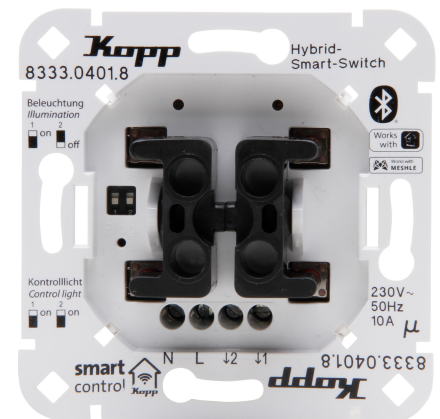

Artikel nummer	artikelnaam
833304018	Smart-control Hybrid Smart Switch: Jaloezie-, rolluik- en markiesbesturing, 2-kanaals, 4-draads

Smart-control Hybrid Smart Switch: Rolluik-, jaloezie-, markeerbesturing, 2-kanaals, 4-draads, met universele wiphouder voor Kopp en diverse schakelaarfabrikanten, Bluetooth mesh-technologie, 230V~, 50Hz, 2x1.150W, 2, 4GHz, IP20

Technische gegevens	833304018
Stroomvoorziening	230 V AC
Aantal relais	2
Geschikt voor schakelaar	geen
Geschikt voor pulsdrucker	geen
Geschikt voor dimmer	geen
Geschikt voor rolluikschakelaar	ja
Materiaal	Kunststof
Bevestigingswijze	overig
Geschikt voor jaloezie-/rolluikschakelaar	ja
Geschikt voor jaloezieschakelaar	ja
Transparant	nee
Compatible met Apple HomeKit	nee
Compatible met Google Assistant	ja
Compatible met Amazon Alexa	ja
Montagewijze	Inbouw (stucwerk)
Kleur	wit
Halogeenvrij	nee
Oppervlaktebescherming	Geen (onbehandeld)
Rollingcode-systeem	geen
Aantal commando's	∞
Radiofrequentie	2400
In behuizing	ja
In buisvoetbehuizing	geen
SMD-module/printplaat	geen
Druktoetsenmodus	ja
Schakelmodus	ja
Met radio-handzender	geen
Met radiocodeerapparaat	geen
Met radioknop	geen
Codelengte (Bit)	128
Met IFTTT ondersteuning	nee
Beschermingsgraad (IP)	IP20
Kwaliteitsklasse	Polycarbonaat (PC)
Beschermingsgraad (NEMA)	overig

Technische gegevens		833304018
Uitvoering oppervlakte	onbehandeld	
Modulatie	UKW (FM)	