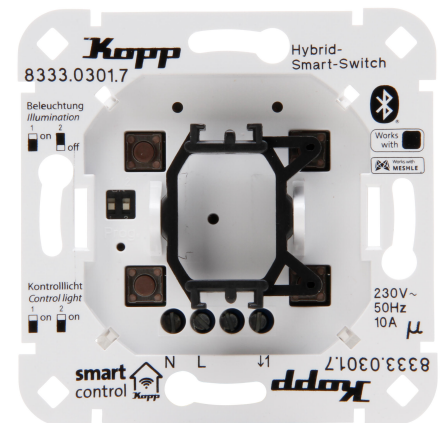

Artikel nummer	artikelnaam
833303017	Smart-control Hybride Smart Switch: Schakelaar 1-kanaals, 3-draads

Smart-control Hybrid Smart Switch: Schakelaar 1-kanaals, 3-draads, met universele wiphouder voor Kopp en diverse schakelaarfabrikanten, Bluetooth mesh-technologie, 230V~, 50Hz, 2.300W, 2,4GHz, IP20

Technische gegevens	833303017
Stroomvoorziening	230 V AC
Aantal relais	1
Geschikt voor schakelaar	ja
Geschikt voor pulsdrucker	geen
Geschikt voor dimmer	geen
Geschikt voor rolluikschakelaar	geen
Materiaal	Kunststof
Bevestigingswijze	overig
Geschikt voor jaloezie-/rolluikschakelaar	geen
Geschikt voor jaloezieschakelaar	geen
Transparant	nee
Compatible met Apple HomeKit	nee
Compatible met Google Assistant	ja
Compatible met Amazon Alexa	ja
Montagewijze	Inbouw (stucwerk)
Kleur	wit
Halogeenvrij	nee
Oppervlaktebescherming	Geen (onbehandeld)
Rollingcode-systeem	geen
Aantal commando's	∞
Radiofrequentie	2400
In behuizing	ja
In buisvoetbehuizing	geen
SMD-module/printplaat	geen
Druktoetsenmodus	geen
Schakelmodus	ja
Met radio-handzender	geen
Met radiocodeerapparaat	geen
Met radioknop	geen
Codelengte (Bit)	128
Met IFTTT ondersteuning	nee
Beschermingsgraad (IP)	IP20
Kwaliteitsklasse	Polycarbonaat (PC)
Beschermingsgraad (NEMA)	overig
Uitvoering oppervlakte	onbehandeld

Clever sein.
Kopp einschalten.

Technische gegevens

833303017

Modulatie

UKW (FM)

Technische Beschreibungen, Abbildungen und Leistungsangaben stellen keine zugesagten Eigenschaften dar, sondern sind nur unverbindliche Informationen. Änderungen aufgrund technischen Fortschritts, Normänderungen, veränderter Fertigungsverfahren oder Konstruktionsverbesserungen bleiben ausdrücklich vorbehalten. Stand: 28.02.2024