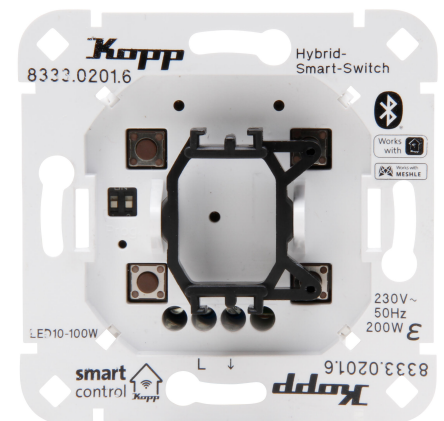

Artikel nummer	artikelnaam
833302016	Smart-control Hybride Smart Switch: Schakelaar 1-kanaals, 2-draads

Smart-control Hybrid Smart Switch: Schakelaar 1-kanaals, 2-draads, met universele wiphouder voor Kopp en diverse schakelaarfabrikanten, Bluetooth mesh-technologie, 230V~, 50Hz, tot max. 200W/VA, LED 7-80W, 2,4GHz, IP20

Technische gegevens	833302016
Stroomvoorziening	230 V AC
Aantal relais	0
Geschikt voor schakelaar	ja
Geschikt voor pulsdrucker	geen
Geschikt voor dimmer	geen
Geschikt voor rolluikschakelaar	geen
Materiaal	Kunststof
Bevestigingswijze	overig
Geschikt voor jaloezie-/rolluikschakelaar	geen
Geschikt voor jaloezieschakelaar	geen
Transparant	nee
Compatible met Apple HomeKit	nee
Compatible met Google Assistant	ja
Compatible met Amazon Alexa	ja
Montagewijze	Inbouw (stucwerk)
Kleur	wit
Halogeenvrij	nee
Oppervlaktebescherming	Geen (onbehandeld)
Rollingcode-systeem	geen
Aantal commando's	∞
Radiofrequentie	2400
In behuizing	ja
In buisvoetbehuizing	geen
SMD-module/printplaat	geen
Druktoetsenmodus	ja
Schakelmodus	ja
Met radio-handzender	geen
Met radiocodeerapparaat	geen
Met radioknop	geen
Codelengte (Bit)	128
RAL-nummer (vergelijkbaar)	5005
Met IFTTT ondersteuning	nee
Beschermingsgraad (IP)	IP20
Kwaliteitsklasse	Polycarbonaat (PC)
Beschermingsgraad (NEMA)	overig