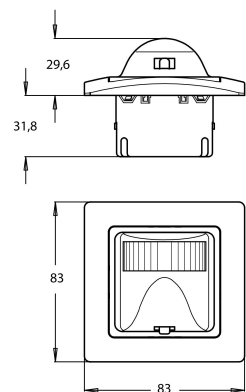

Artikel nummer	artikelnaam
808429519	INFRAcontrol R 180°, infrared motion switch, 3-wire, 1000W, pure-white

INFRAcontrol 3D 180° UP IP20 Flush mounted infrared motion switch (50x50mm DIN 49075), detection angle: 180°, detection range: approx. 10m, switching time: 4-240 seconds, light treshold adjustable with slide switch: permanently OFF, automatic, permanently ON, 3-wire device for resistive and inductive loads switching capacity: max. 1000 Watts, 230V~, 50/60Hz, in Technic-Center packaging, pure-white

Technische gegevens 808429519

Aansluitwijze	Schroefklem
Hoogte	57,0 mm
Diepte	29,6 mm
Spanningstype	AC
Inschakelvertraging	0 s
Uitschakelvertraging	0 s
Inbouwbreedte	55,0 mm
Trappenhuisbewaking	nee
Overbruggingsschakelaar	ja
Geschikt voor draadloos	nee
Max. schakelvermogen	1000 W
Materiaal	Kunststof
Dimfunctie met dimmerbasiselement	nee
Diameter reikwijdte op vloer	20 m
Bediening op afstand	nee
Slagvastheid	IK00
Met aansluitkabel	geen
Nom. spanning	230 - 230
Met alarmfunctie	nee
Transparant	nee
Hoek reikwijdte horizontaal	0 - 180
Min. nalooptijd	4 s
Max. nalooptijd	4 min
Optimale montagehoogte	1,1 m
Zwenkbereik sensor, horizontaal	0 0 0
Zwenkbereik sensor, verticaal	0 - 0
Aantal schakelzones	1
Met DALI interface	nee
Min. diepte van de inbouwdoos	32,0 mm
Compatible met Apple HomeKit	nee
Compatible met Google Assistant	nee
Compatible met Amazon Alexa	nee