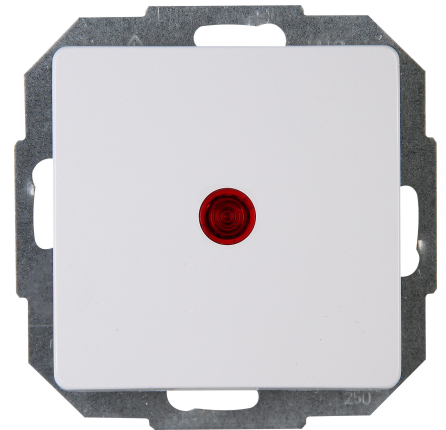

Artikel nummer	artikelnaam
651693084	Paris - controleschakelaar arctic wit

Paris - controleschakelaar 10A arctic wit

Technische gegevens	651693084
Aansluitwijze	Steekklem
Terugmeldcontact	nee
Materiaal	Kunststof
Bevestigingswijze	Klaw-/schroefbevestiging
Aantal wippen	1
Slagvastheid	IK00
Aantal modules (bij modulair systeem)	1
Min. diepte van de inbouwdoos	32,0 mm
Compatible met Apple HomeKit	nee
Compatible met Google Assistant	nee
Compatible met Amazon Alexa	nee
Nom. spanning	250
Montagewijze	Inbouw (stucwerk)
Samenstelling	Basiselement met centrale afdekplaat
Bedieningswijze	Wip/drukker
Kleur	wit
Halogeenvrij	ja
Met montageplaat	ja
Oppervlaktebescherming	Geen (onbehandeld)
Inbouwdiepte	26,6 mm
Nom. (meet)stroom	10,00 A
RAL-nummer (vergelijkbaar)	9016
Schakelstroom voor fluorescentielampen	10 AX
Drukvlakschakelaar	nee
Schakelmateriaalbreedte	57,0 mm
Schakelmateriaalhoogte	57,0 mm
Schakelmateriaaldiepte	40,5 mm
Met IFTTT ondersteuning	nee
Wasmachineschakelaar	nee
Verlichting	nee
Kwaliteitsklasse	Thermoplast
Type verlichting	Gloeilamp
Tekstveld/beschrijvingsvlak	nee
Uitvoering oppervlakte	glanzend
Type schakeling	Wisselschakelaar
Geschikt voor beschermingsgraad (IP)	IP20

Technische gegevens		651693084
Antibacteriële behandeling	nee	
Verwarmingsschakelaar	nee	
Farbe_Kopp	arctic wit	