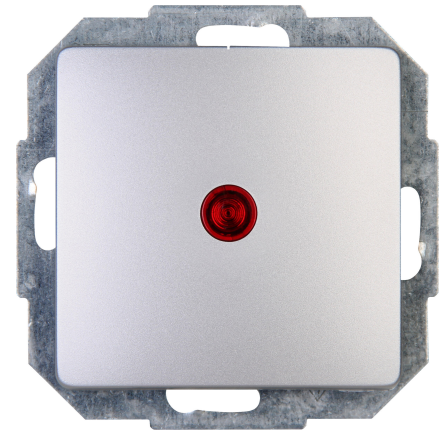

Artikel nummer	artikelnaam
651660080	Paris - controleschakelaar zilver

Paris - controleschakelaar 10A zilver

Technische gegevens	651660080
Aansluitwijze	Steekklem
Terugmeldcontact	nee
Materiaal	Kunststof
Bevestigingswijze	Klaw-/schroefbevestiging
Aantal wippen	1
Slagvastheid	IK00
Aantal modules (bij modulair systeem)	1
Min. diepte van de inbouwdoos	32,0 mm
Compatible met Apple HomeKit	nee
Compatible met Google Assistant	nee
Compatible met Amazon Alexa	nee
Nom. spanning	250
Montagewijze	Inbouw (stucwerk)
Samenstelling	Basiselement met centrale afdekplaat
Bedieningswijze	Wip/drukker
Kleur	Zilver
Halogeenvrij	ja
Met montageplaat	ja
Oppervlaktebescherming	gelakt
Inbouwdiepte	26,6 mm
Nom. (meet)stroom	10,00 A
RAL-nummer (vergelijkbaar)	7040
Schakelstroom voor fluorescentielampen	10 AX
Drukvlakschakelaar	nee
Schakelmateriaalbreedte	57,0 mm
Schakelmateriaalhoogte	57,0 mm
Schakelmateriaaldiepte	40,5 mm
Met IFTTT ondersteuning	nee
Wasmachineschakelaar	nee
Verlichting	nee
Kwaliteitsklasse	Thermoplast
Type verlichting	Gloeilamp
Tekstveld/beschrijvingsvlak	nee
Uitvoering oppervlakte	glanzend
Type schakeling	Wisselschakelaar
Geschikt voor beschermingsgraad (IP)	IP20