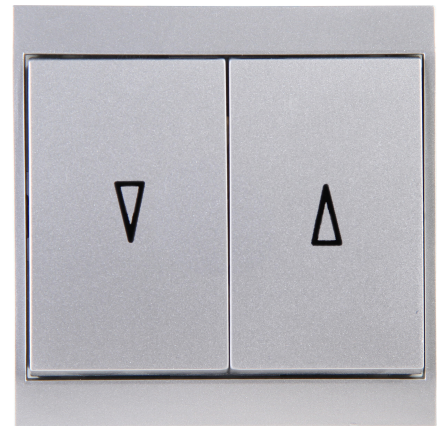

Artikel nummer	artikelnaam
621520088	MALTA - jalouziechakelaar, kleur: zilver

MALTA - jalouziechakelaar 10A, kleur: zilver

Technische gegevens	621520088
Aansluitwijze	Steekklem
Tekstveld/beschrijvingsvlak	nee
Materiaal	Kunststof
Bevestigingswijze	Klauw-/schroefbevestiging
Transparant	nee
Elektronisch bedienbaar	geen
Aantal modules (bij modulair systeem)	0
Min. diepte van de inbouwdoos	32,0 mm
Compatible met Apple HomeKit	nee
Compatible met Google Assistant	nee
Compatible met Amazon Alexa	nee
Nom. spanning	250 V
Montagewijze	Inbouw (stucwerk)
Samenstelling	Basiselement met centrale afdekplaat
Kleur	Zilver
Uitvoering	Schakelaar 1-polig
Halogeenvrij	ja
Oppervlaktebescherming	gelakt
Nom. (meet)stroom	10,00 A
Aantal toetsen	2
RAL-nummer (vergelijkbaar)	7040
Met IFTTT ondersteuning	nee
Mechanisch bedienbaar	ja
Kwaliteitsklasse	Thermoplast
Uitvoering oppervlakte	glanzend
Geschikt voor beschermingsgraad	IP20