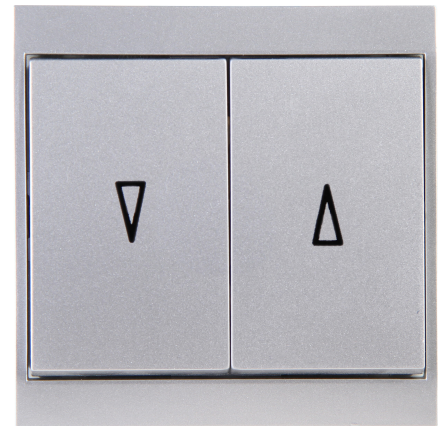

Artikel nummer	artikelnaam
621520088	Malta - jalouziechakelaar zilver

Malta - jalouziechakelaar 10A zilver

Technische gegevens	621520088
Tekstveld/beschrijvingsvlak	nee
Elektrische en mechanische vergrendeling	ja
Transparant	nee
Elektronisch bedienbaar	geen
Compatible met Apple HomeKit	nee
Compatible met Google Assistant	nee
Compatible met Amazon Alexa	nee
Nom. spanning	250
Samenstelling	Basiselement met centrale afdekplaat
Bedieningswijze	Tuimelschakelaar
Kleur	Zilver
Uitvoering	Schakelaar 1-polig
Halogeenvrij	ja
Oppervlaktebescherming	gelakt
Nom. (meet)stroom	10,00 A
Aantal toetsen	2
RAL-nummer (vergelijkbaar)	7040
Mechanisch bedienbaar	ja
Uitvoering oppervlakte	glanzend