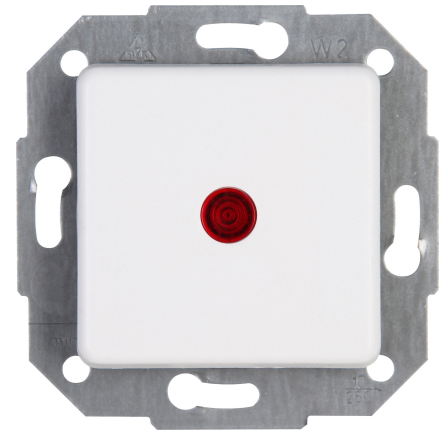

Artikel nummer	artikelnaam
614613083	Europa - controleschakelaar arctic wit

Europa - controleschakelaar 10A arctic wit

Technische gegevens	614613083
Aansluitwijze	Steekklem
Terugmeldcontact	nee
Materiaal	Kunststof
Bevestigingswijze	Klauw-/schroefbevestiging
Aantal wippen	1
Slagvastheid	IK00
Min. diepte van de inbouwdoos	32,0 mm
Compatible met Apple HomeKit	nee
Compatible met Google Assistant	nee
Compatible met Amazon Alexa	nee
Nom. spanning	250
Samenstelling	Basiselement met centrale afdekplaat
Bedieningswijze	Wip/drukker
Kleur	wit
Halogeenvrij	ja
Oppervlaktebescherming	Geen (onbehandeld)
Nom. (meet)stroom	10,00 A
RAL-nummer (vergelijkbaar)	9016
Schakelstroom voor fluorescentielampen	10 AX
Drukvlakschakelaar	nee
Wasmachineschakelaar	nee
Uitvoering oppervlakte	glanzend
Geschikt voor beschermingsgraad (IP)	IP20
Antibacteriële behandeling	nee
Farbe_Kopp	arctic wit