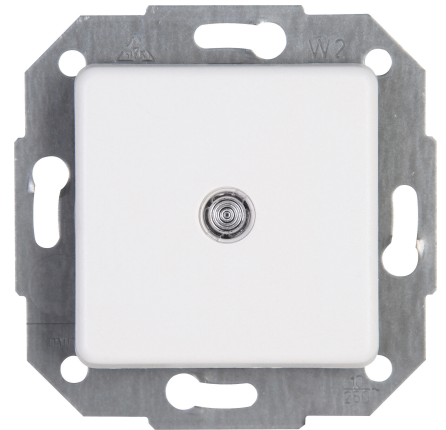

Artikel nummer	artikelnaam
614398085	Europa - drukschakelaar m. verlichting arctic wit

Europa - drukschakelaar 10A m. verlichting arctic wit

Technische gegevens	614398085
Tekstveld/beschrijvingsvlak	nee
Terugmeldcontact	nee
Materiaal	Kunststof
Bevestigingswijze	Klauw-/schroefbevestiging
Aantal wippen	1
Slagvastheid	IK00
Transparant	nee
Min. diepte van de inbouwdoos	32,0 mm
Compatible met Apple HomeKit	nee
Compatible met Google Assistant	nee
Compatible met Amazon Alexa	nee
Nom. spanning	250
Samenstelling	Basiselement met centrale afdekplaat
Bedieningswijze	Tuimelschakelaar
Kleur	wit
Uitvoering	Enkele drukknop
Halogeenvrij	ja
Oppervlaktebescherming	Geen (onbehandeld)
Nom. (meet)stroom	10,00 A
RAL-nummer (vergelijkbaar)	9016
Uitvoering oppervlakte	glanzend
Geschikt voor beschermingsgraad (IP)	IP20
Antibacteriële behandeling	nee
Farbe_Kopp	arctic wit