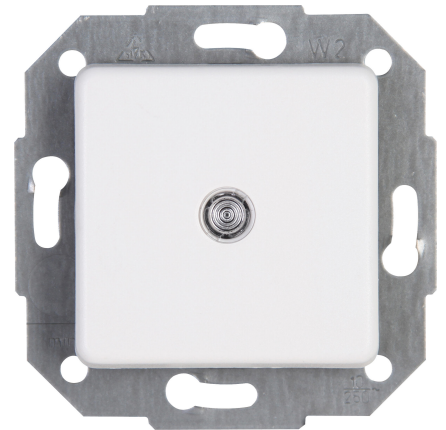

Artikel nummer	artikelnaam
613698083	Europa - wisselschakelaar m. verlichting arctic wit

Europa - wisselschakelaar 10A m. verlichting arctic wit

Technische gegevens	613698083
Aansluitwijze	Steekklem
Terugmeldcontact	nee
Materiaal	Kunststof
Bevestigingswijze	Klauw-/schroefbevestiging
Aantal wippen	1
Slagvastheid	IK00
Min. diepte van de inbouwdoos	34,0 mm
Compatible met Apple HomeKit	nee
Compatible met Google Assistant	nee
Compatible met Amazon Alexa	nee
Nom. spanning	250 V
Samenstelling	Basiselement met centrale afdekplaat
Bedieningswijze	Wip/drukker
Kleur	wit
Halogeenvrij	ja
Oppervlaktebescherming	Geen (onbehandeld)
Nom. (meet)stroom	16,00 A
RAL-nummer (vergelijkbaar)	9016
Schakelstroom voor fluorescentielampen	10 AX
Drukvlakschakelaar	nee
Met IFTTT ondersteuning	nee
Wasmachineschakelaar	nee
Uitvoering oppervlakte	glanzend
Geschikt voor beschermingsgraad	IP20
Antibacteriële behandeling	nee
Verwarmingsschakelaar	nee
Farbe_Kopp	arctic wit